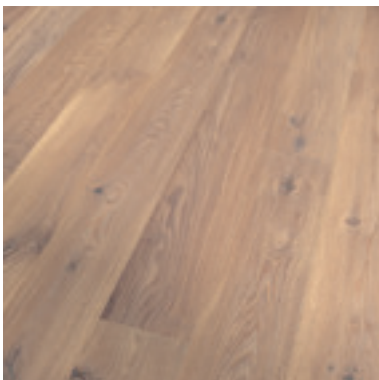

2101 Thermoeiche light gehobelt

2102 Thermoeiche light

2103 Eiche Select / Naturell

2104/2105 Eiche Rustik

2106 Eiche Rustik weiß

2107 Eiche weiß Select / Naturell

2108 Eiche Cashmir

2109 Eiche Astig / Markant

2101 Thermoeiche light gehobelt

2110 Eiche gehobelt, Rustikal

Die Oberflächenveredelungen setzen Standards in der Innenarchitektur. Ob gehobelt, gebürstet oder geschliffen – hiermit wird das Holz zum Leben erweckt – das muss man spüren, sehen und erleben. Fertigparkett ist bereits, wie der Name schon sagt, fertig versiegelt oder geölt. Allerdings müssen oxidativ geölte Böden nach der Verlegung nochmals eingölt werden.

Nut + Feder, 15 mm stark, geölt

2126 Eiche SuperRustik

2127 Eiche SuperRustik geräuchert

Landhausdielen – ohne Zweifel das Beste vom Baum. Interessant und zeitlos. Für diese Optik können nur ca. 17 % eines Baumstamms verwendet werden. Gönnen Sie sich etwas Luxus für ihr Zuhause!