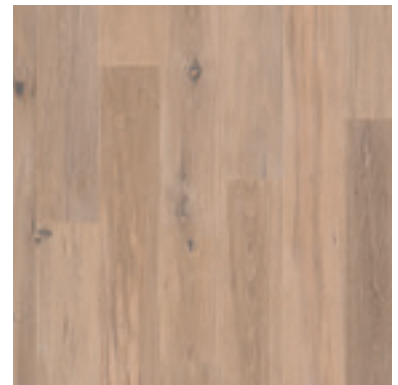

2125 Eiche Nebraska