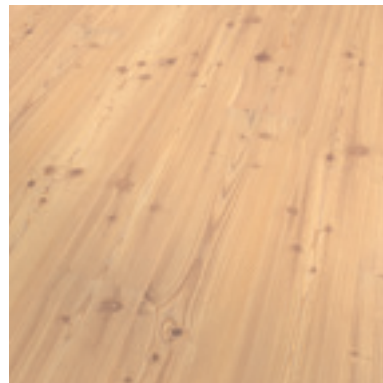

2101 Thermoeiche light gehobelt

2110 Eiche gehobelt, Rustikal

Die Oberflächenveredelungen setzen Standards in der Innenarchitektur. Ob gehobelt, gebürstet oder geschliffen – hiermit wird das Holz zum Leben erweckt – das muss man spüren, sehen und erleben. Fertigparkett ist bereits, wie der Name schon sagt, fertig versiegelt oder geölt. Allerdings müssen oxidativ geölte Böden nach der Verlegung nochmals eingölt werden.

Es gibt viele Möglichkeiten, aber eins ist klar: *Die Natur ist der Ursprung*

2111 Eiche weiß gehobelt, Rustikal

2112 Lärche Natural

2113 Lärche weiß Natural

2114 Nussbaum Naturell

2116 Eiche Impulsiv roh

2128/2132 Eiche Rebell