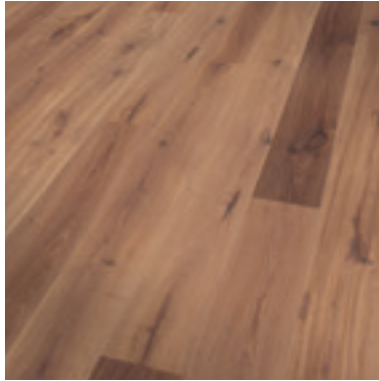

2101 Thermoeiche light gehobelt

2102 Thermoeiche light

2103 Eiche Select / Naturell

2104/2105 Eiche Rustik

2106 Eiche Rustik weiß

2107 Eiche weiß Select / Naturell

2108 Eiche Cashmir

2109 Eiche Astig / Markant

2101 Thermoeiche light gehobelt

2110 Eiche gehobelt, Rustikal

Die Oberflächenveredelungen setzen Standards in der Innenarchitektur. Ob gehobelt, gebürstet oder geschliffen – hiermit wird das Holz zum Leben erweckt – das muss man spüren, sehen und erleben. Fertigparkett ist bereits, wie der Name schon sagt, fertig versiegelt oder geölt. Allerdings müssen oxidativ geölte Böden nach der Verlegung nochmals eingölt werden.

Nut + Feder, 15 mm stark, geölt

2126 Eiche SuperRustik

2127 Eiche SuperRustik geräuchert

Landhausdielen – ohne Zweifel das Beste vom Baum. Interessant und zeitlos. Für diese Optik können nur ca. 17 % eines Baumstamms verwendet werden. Gönnen Sie sich etwas Luxus für ihr Zuhause!