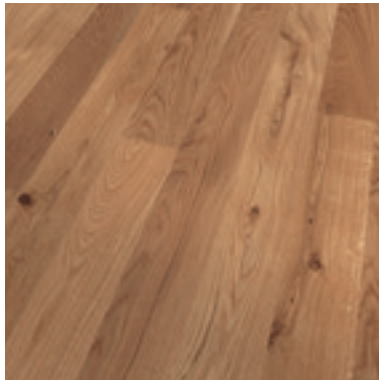

2101 Thermoeiche light gehobelt

2102 Thermoeiche light

2103 Eiche Select / Naturell

2104/2105 Eiche Rustik

2106 Eiche Rustik weiß

2107 Eiche weiß Select / Naturell

2108 Eiche Cashmir

2109 Eiche Astig / Markant

2101 Thermoeiche light gehobelt

2110 Eiche gehobelt, Rustikal

Die Oberflächenveredelungen setzen Standards in der Innenarchitektur. Ob gehobelt, gebürstet oder geschliffen – hiermit wird das Holz zum Leben erweckt – das muss man spüren, sehen und erleben. Fertigparkett ist bereits, wie der Name schon sagt, fertig versiegelt oder geölt. Allerdings müssen oxidativ geölte Böden nach der Verlegung nochmals eingölt werden.

Nut + Feder, 15 mm stark, geölt

2126 Eiche SuperRustik

2127 Eiche SuperRustik geräuchert

Landhausdielen – ohne Zweifel das Beste vom Baum. Interessant und zeitlos. Für diese Optik können nur ca. 17 % eines Baumstamms verwendet werden. Gönnen Sie sich etwas Luxus für ihr Zuhause!