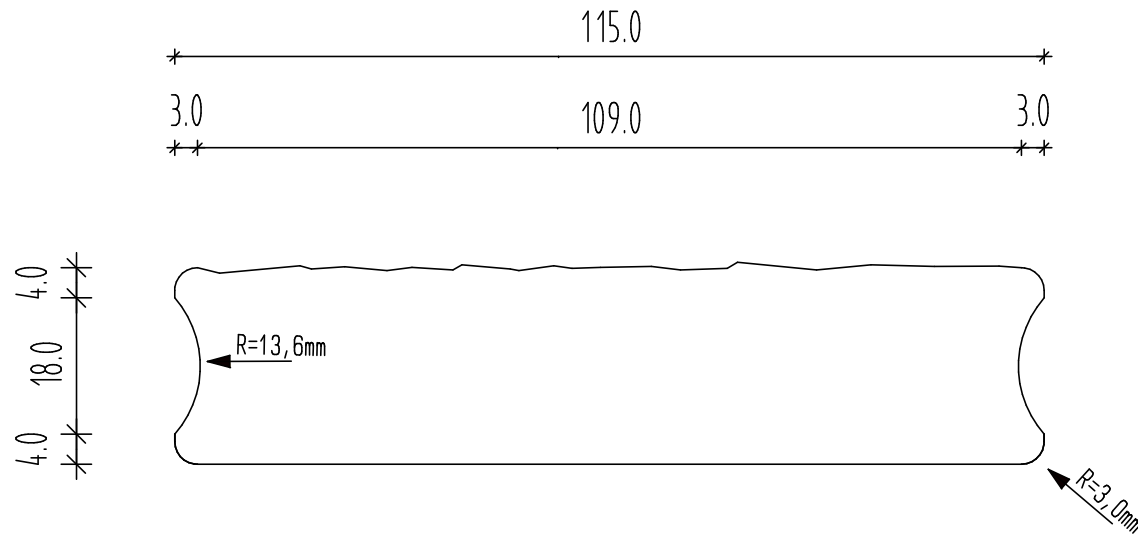

# Thermo-Kiefer Terrassendiele

Profil: D34 gebürstet 26x115mm