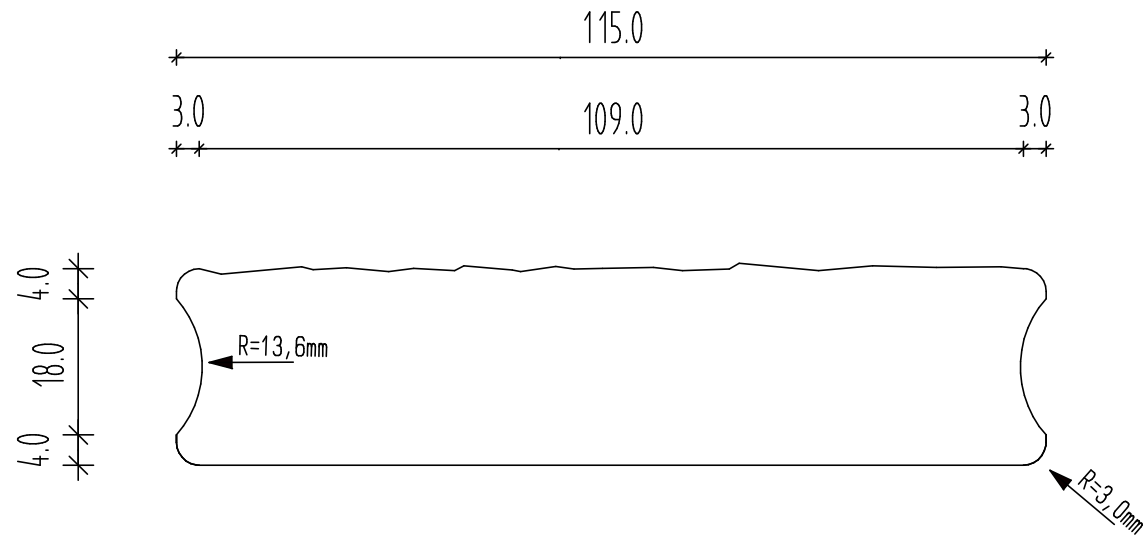

# Thermo-Esche Terrassendiele

Profil: D34 gebürstet 26x115mm