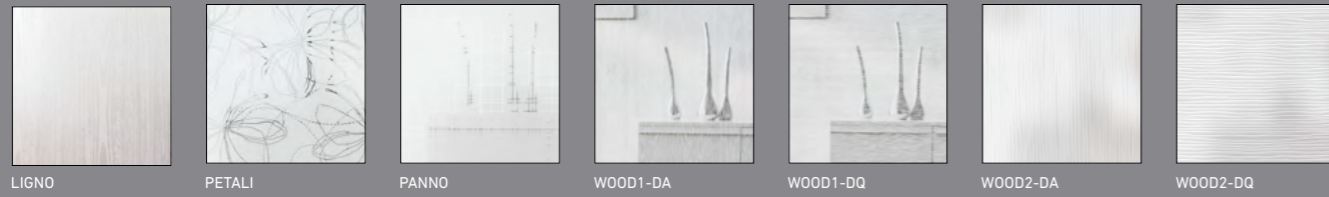

Gesamtübersicht NORMTÜREN-Programm

Overview of the STANDARD DOOR range

NORMTÜREN | STANDARD DOORS

OBERFLÄCHEN | FINISHES

TÜRKANTEN | EDGES

OBERFLÄCHEN | FINISHES

TÜRKANTEN | EDGES

MODERNE ORNAMENTGLÄSER | MODERN PATTERNED GLASS PANELS