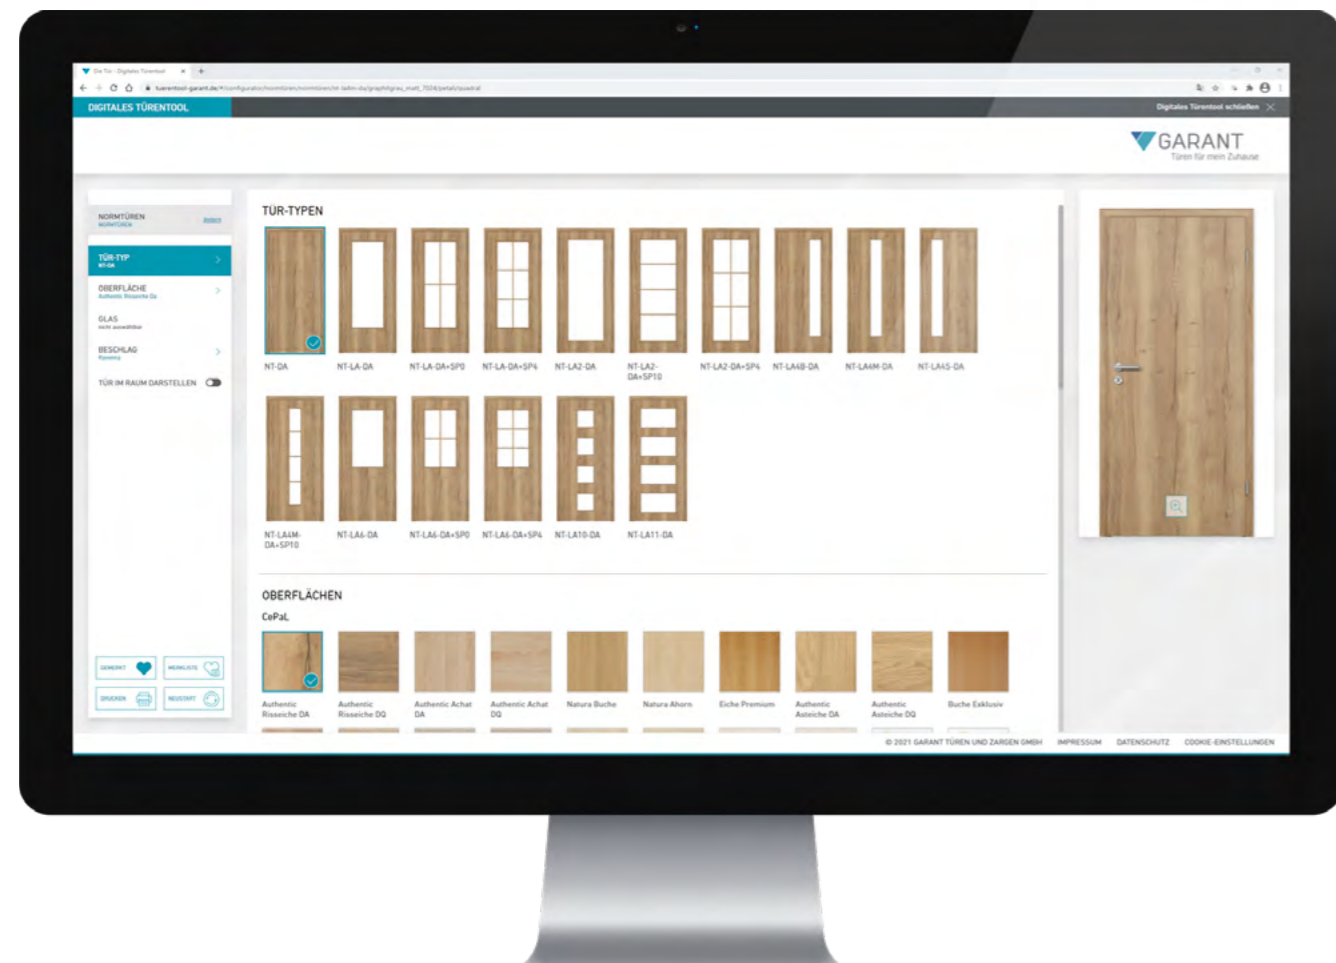

Good to know: Every GARANT door is manufactured at our factory in Thuringia using computer-aided machines for maximum precision and quality. However, we depend on the skilled eyes of our experienced craftsmen to add the finishing touches.

DieTÜR – Digitales Türentool

Über 1 Millionen Kombinationen für Ihre Wunschtür

BEQUEM WUNSCHTÜR KONFIGURIEREN

In einer Türenaustellung ist nur für eine bestimmte Anzahl an Modellen Platz. Nicht alle Varianten einer Tür können gezeigt werden. Um diese Lücke zu schließen, haben wir das Online-Tool „DieTÜR“ entwickelt. Hierüber haben Sie und Ihre Kunden Zugriff auf über 1 Millionen Kombinationen einer Tür – und mit jedem Update werden es mehr. Ein Highlight bietet die Funktion „Tür im Raum darstellen“. So kann sich der Kunde seine Wunschtür besser in seinem Haus vorstellen.

Außerdem kann er seine Wunschliste samt QR-Code ausdrucken und damit zu Ihnen in den Fachhandel gehen. Vor Ort scannen Sie einfach den QR-Code und wissen sofort, was der Kunde möchte.

QR-CODE AUF DEN FOLGSEITEN SCANNEN UND EINFACH SELBST KOMBINIEREN

SCHRITT 1:

SO EINFACH FUNKTIONIERT DAS ONLINE-TÜRENTOOL VON GARANT

Im ersten Schritt können Sie oder auch der Kunde daheim zwischen den 4 verschiedenen Türkategorien Norm-, Stil-, Profil- und Designtüren auswählen. Einfach anklicken und Sie landen in der jeweiligen Übersicht. Dort konfigurieren Sie die Wunschtür für Ihren Kunden bis ins kleinste Detail. Ihr Kunde kann auch schon vorarbeiten und trifft eine erste Auswahl vorab zu Hause und Sie beraten detailliert weiter.