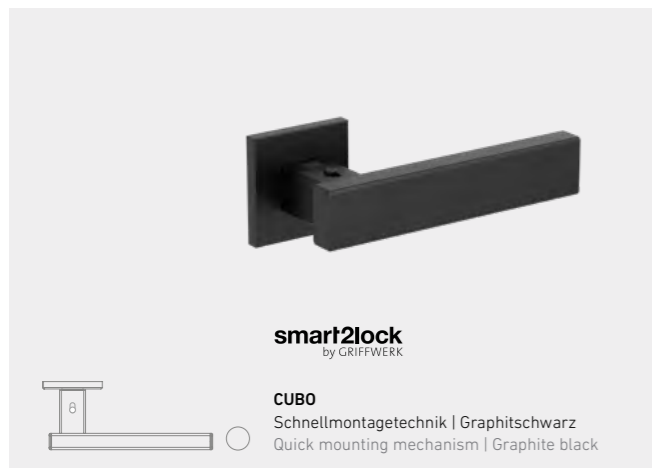

TOP MONO

GARANT

Griffwerk

TOP

MONO

   <p>MONO BB Schnellmontagetechnik Graphitschwarz Quick mounting mechanism Graphite black</p>	   <p>MONO BB Schnellmontagetechnik Edelstahl matt Quick mounting mechanism Matte stainless steel</p>
   <p>smart2lock by GRIFFWERK</p> <p>MONO Schnellmontagetechnik Graphitschwarz Quick mounting mechanism Graphite black</p>	   <p>smart2lock by GRIFFWERK</p> <p>MONO Schnellmontagetechnik Edelstahl matt Quick mounting mechanism Matte stainless steel</p>
   <p>MONO GGT Glastürbeschlag PURISTO S Graphitschwarz Glass door fittings Graphite black</p>	   <p>MONO GGT Glastürbeschlag PURISTO S Edelstahl matt Glass door fittings Matte stainless steel</p>
   <p>smart2lock by GRIFFWERK</p> <p>MONO GGT Glastürbeschlag PURISTO S Graphitschwarz Glass door fittings Graphite black</p>	   <p>smart2lock by GRIFFWERK</p> <p>MONO GGT Glastürbeschlag PURISTO S Edelstahl matt Glass door fittings Matte stainless steel</p>