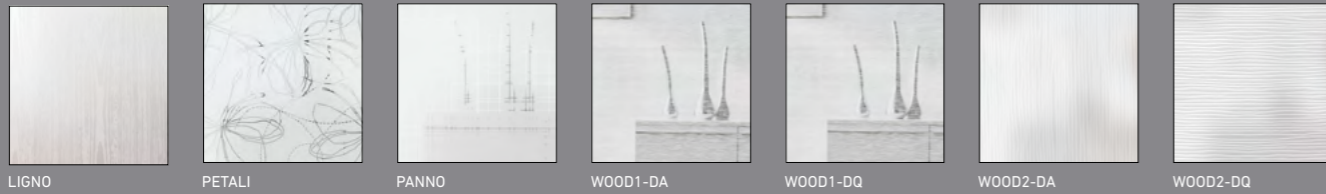

Gesamtübersicht STILTÜREN-Programm

Overview of the STYLISTIC DOOR range

SYLT | SYLT

OBERFLÄCHEN | FINISHES

CEPAL WEISSLACK 9010
CEPAL WHITE VARNISH 9010

TÜR KANTEN | EDGES

GLÄSER | GLASS PANELS

MODERNE ORNAMENTGLÄSER | MODERN PATTERNED GLASS PANELS