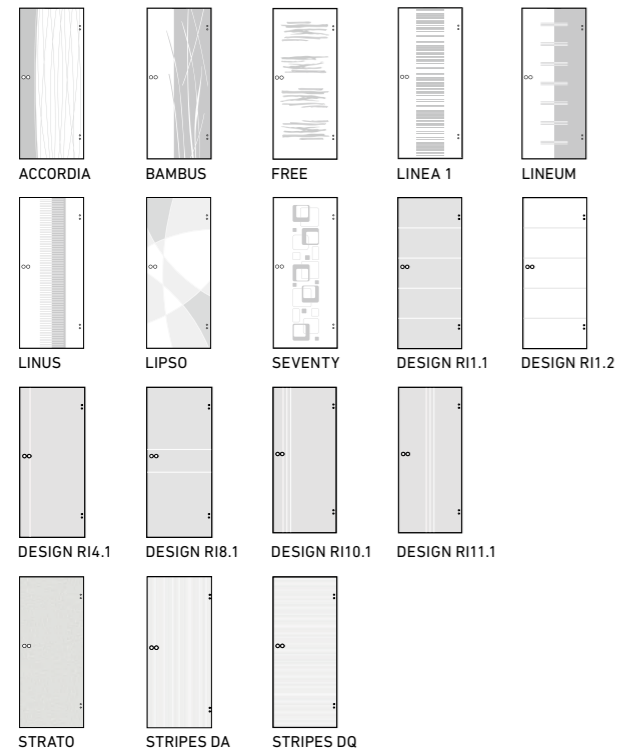

SIEBDRUCK-VEREDELUNG | SCREEN PRINTED DÉCOR