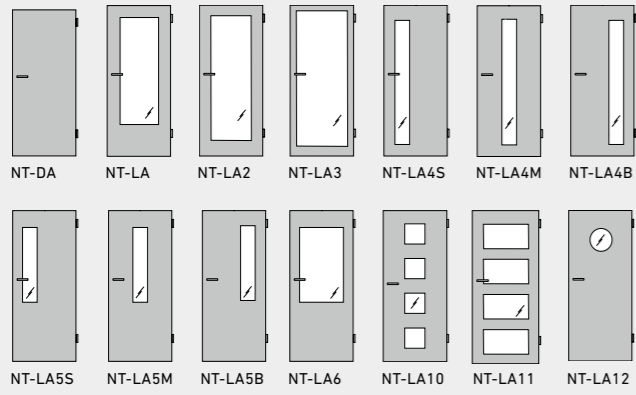

Gesamtübersicht NORMTÜREN-Programm

Overview of the STANDARD DOOR range

NORMTÜREN | STANDARD DOORS