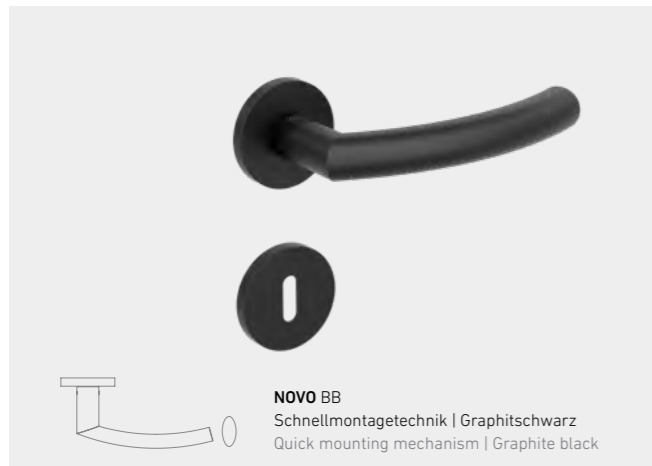

TOP MONO

GARANT

Griffwerk

TOP

MONO

   <p>MONO BB Schnellmontagetechnik Graphitschwarz Quick mounting mechanism Graphite black</p>	   <p>MONO BB Schnellmontagetechnik Edelstahl matt Quick mounting mechanism Matte stainless steel</p>
   <p>smart2lock by GRIFFWERK</p> <p>MONO Schnellmontagetechnik Graphitschwarz Quick mounting mechanism Graphite black</p>	   <p>smart2lock by GRIFFWERK</p> <p>MONO Schnellmontagetechnik Edelstahl matt Quick mounting mechanism Matte stainless steel</p>
   <p>MONO GGT Glastürbeschlag PURISTO S Graphitschwarz Glass door fittings Graphite black</p>	   <p>MONO GGT Glastürbeschlag PURISTO S Edelstahl matt Glass door fittings Matte stainless steel</p>
   <p>smart2lock by GRIFFWERK</p> <p>MONO GGT Glastürbeschlag PURISTO S Graphitschwarz Glass door fittings Graphite black</p>	   <p>smart2lock by GRIFFWERK</p> <p>MONO GGT Glastürbeschlag PURISTO S Edelstahl matt Glass door fittings Matte stainless steel</p>