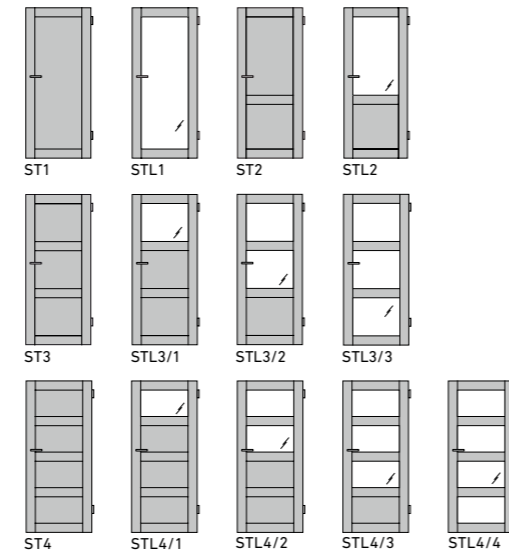

MODEL HINGE COMBINATION V 3420 WF FOR WOODEN FRAMES

MODEL HINGE COMBINATION V 4426 WF FOR WOODEN FRAMES

MODEL HINGE COMBINATION V 8026 WF FOR STEEL FRAMES

NORMTÜREN
PORTES STANDARD

SYLT
SYLT

CORONA
CORONA

-  **DQ** Strukturrichtung DQ quer
DQ texture direction horizontal
-  **DA** Strukturrichtung DA längs
DA texture direction vertical
-  **LA** Lichtausschnitt
Vision panel
-  **GG** Ganzglastür
All-glass door
-  **Strukturrichtung DQ quer**
DQ texture direction horizontal
-  **Strukturrichtung DA längs**
DA texture direction vertical