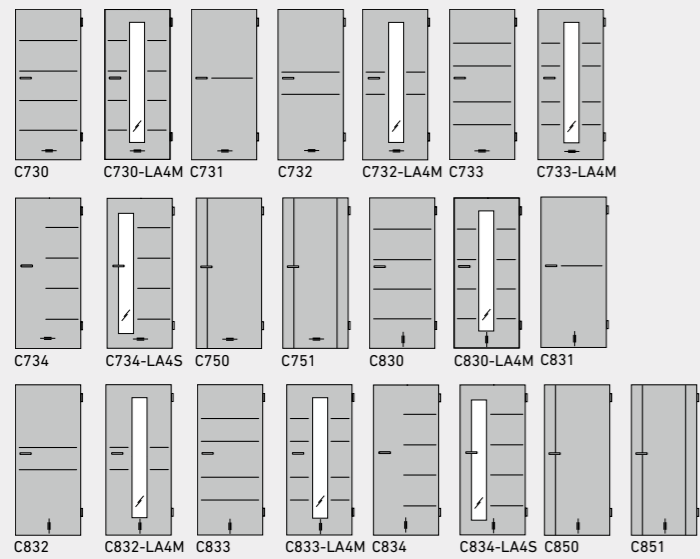

Gesamtübersicht DESIGNTÜREN-Programm

Overview of the STANDARD DOOR range

≡ Strukturrichtung DQ quer
DQ texture direction horizontal

≡ Strukturrichtung DA längs
DA texture direction vertical

CORONA | CORONA