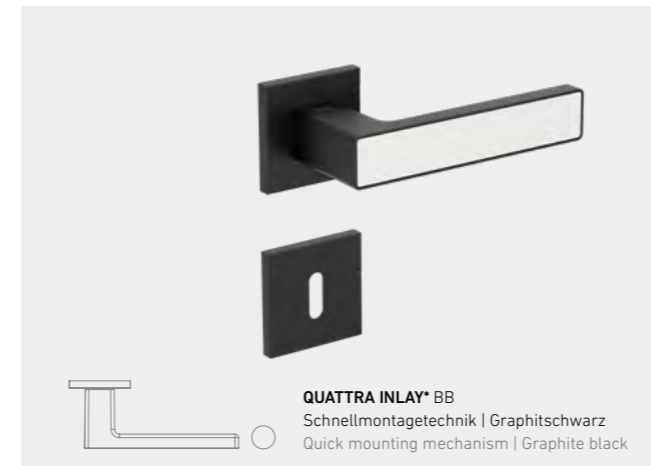

TOP MONO

GARANT

Griffwerk

TOP

MONO

   <p>MONO BB Schnellmontagetechnik Graphitschwarz Quick mounting mechanism Graphite black</p>	   <p>MONO BB Schnellmontagetechnik Edelstahl matt Quick mounting mechanism Matte stainless steel</p>
   <p>smart2lock by GRIFFWERK</p> <p>MONO Schnellmontagetechnik Graphitschwarz Quick mounting mechanism Graphite black</p>	   <p>smart2lock by GRIFFWERK</p> <p>MONO Schnellmontagetechnik Edelstahl matt Quick mounting mechanism Matte stainless steel</p>
   <p>MONO GGT Glastürbeschlag PURISTO S Graphitschwarz Glass door fittings Graphite black</p>	   <p>MONO GGT Glastürbeschlag PURISTO S Edelstahl matt Glass door fittings Matte stainless steel</p>
   <p>smart2lock by GRIFFWERK</p> <p>MONO GGT Glastürbeschlag PURISTO S Graphitschwarz Glass door fittings Graphite black</p>	   <p>smart2lock by GRIFFWERK</p> <p>MONO GGT Glastürbeschlag PURISTO S Edelstahl matt Glass door fittings Matte stainless steel</p>