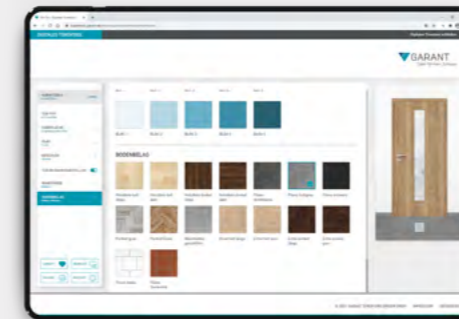

DieTÜR – Digitales Türentool

Über 1 Millionen Kombinationen für Ihre Wunschtür

BEQUEM WUNSCHTÜR KONFIGURIEREN

In einer Türenaustellung ist nur für eine bestimmte Anzahl an Modellen Platz. Nicht alle Varianten einer Tür können gezeigt werden. Um diese Lücke zu schließen, haben wir das Online-Tool „DieTÜR“ entwickelt. Hierüber haben Sie und Ihre Kunden Zugriff auf über 1 Millionen Kombinationen einer Tür – und mit jedem Update werden es mehr. Ein Highlight bietet die Funktion „Tür im Raum darstellen“. So kann sich der Kunde seine Wunschtür besser in seinem Haus vorstellen.

Außerdem kann er seine Wunschliste samt QR-Code ausdrucken und damit zu Ihnen in den Fachhandel gehen. Vor Ort scannen Sie einfach den QR-Code und wissen sofort, was der Kunde möchte.

QR-CODE AUF DEN FOLGSEITEN SCANNEN UND EINFACH SELBST KOMBINIEREN

SCHRITT 1:

SO EINFACH FUNKTIONIERT DAS ONLINE-TÜRENTOOL VON GARANT

Im ersten Schritt können Sie oder auch der Kunde daheim zwischen den 4 verschiedenen Türkategorien Norm-, Stil-, Profil- und Designtüren auswählen. Einfach anklicken und Sie landen in der jeweiligen Übersicht. Dort konfigurieren Sie die Wunschtür für Ihren Kunden bis ins kleinste Detail. Ihr Kunde kann auch schon vorarbeiten und trifft eine erste Auswahl vorab zu Hause und Sie beraten detailliert weiter.

SCHRITT 2:

INDIVIDUALISIERUNG DER TÜR, JETZT AUCH MIT GRIFFWERK-BESCHLÄGEN

Innerhalb der jeweiligen Kategorie können Sie zwischen verschiedenen Türtypen wählen – zum Beispiel mit oder ohne Glas. Oder soll es vielleicht eine Oberfläche in Eiche oder Ahorn sein? Sie haben die Wahl zwischen verschiedensten Oberflächen, Gläsern und Beschlägen. Je nach Türtyp bieten sich unterschiedlich viele Auswahlmöglichkeiten.