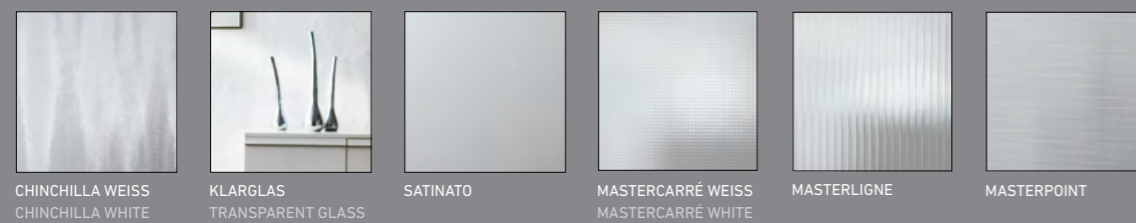

CEPAL WEISSLACK 9010
CEPAL WHITE VARNISH 9010

TÜRKANTEN | EDGES

MODERNE ORNAMENTGLÄSER | MODERN PATTERNED GLASS PANELS

KLASSISCHE ORNAMENTGLÄSER | CLASSIC PATTERNED GLASS PANELS

DESIGNGLÄSER – SIEBDRUCK-VEREDELUNG | DESIGN GLASS PANELS – SCREEN PRINTED DÉCOR