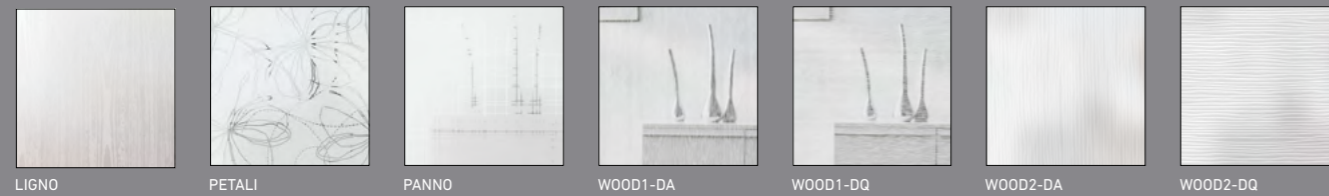

CEPAL WEISSLACK 9010
CEPAL WHITE VARNISH 9010

TÜRKANTEN | EDGES

MODERNE ORNAMENTGLÄSER | MODERN PATTERNED GLASS PANELS

KLASSISCHE ORNAMENTGLÄSER | CLASSIC PATTERNED GLASS PANELS

DESIGNGLÄSER – SIEBDRUCK-VEREDELUNG | DESIGN GLASS PANELS – SCREEN PRINTED DÉCOR