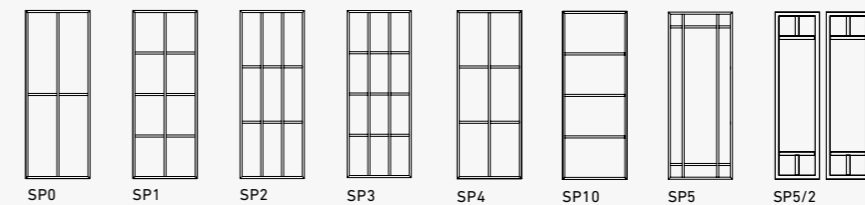

SPROSSENRAHMEN
MUNTIN FRAMES