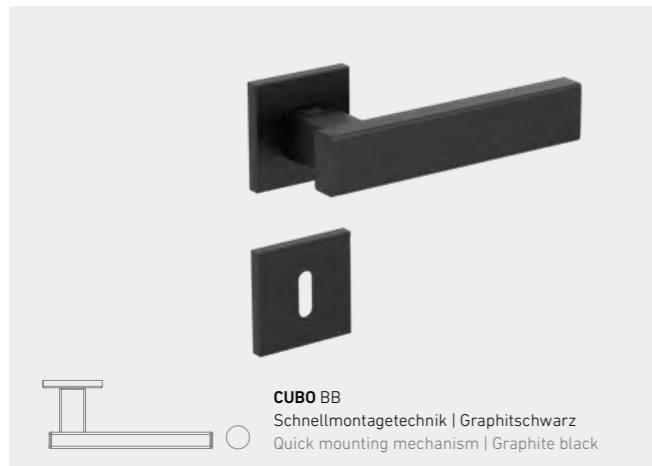

TOP MONO

GARANT

Griffwerk

TOP

MONO

   <p>MONO BB Schnellmontagetechnik Graphitschwarz Quick mounting mechanism Graphite black</p>	   <p>MONO BB Schnellmontagetechnik Edelstahl matt Quick mounting mechanism Matte stainless steel</p>
   <p>smart2lock by GRIFFWERK</p> <p>MONO Schnellmontagetechnik Graphitschwarz Quick mounting mechanism Graphite black</p>	   <p>smart2lock by GRIFFWERK</p> <p>MONO Schnellmontagetechnik Edelstahl matt Quick mounting mechanism Matte stainless steel</p>
   <p>MONO GGT Glastürbeschlag PURISTO S Graphitschwarz Glass door fittings Graphite black</p>	   <p>MONO GGT Glastürbeschlag PURISTO S Edelstahl matt Glass door fittings Matte stainless steel</p>
   <p>smart2lock by GRIFFWERK</p> <p>MONO GGT Glastürbeschlag PURISTO S Graphitschwarz Glass door fittings Graphite black</p>	   <p>smart2lock by GRIFFWERK</p> <p>MONO GGT Glastürbeschlag PURISTO S Edelstahl matt Glass door fittings Matte stainless steel</p>