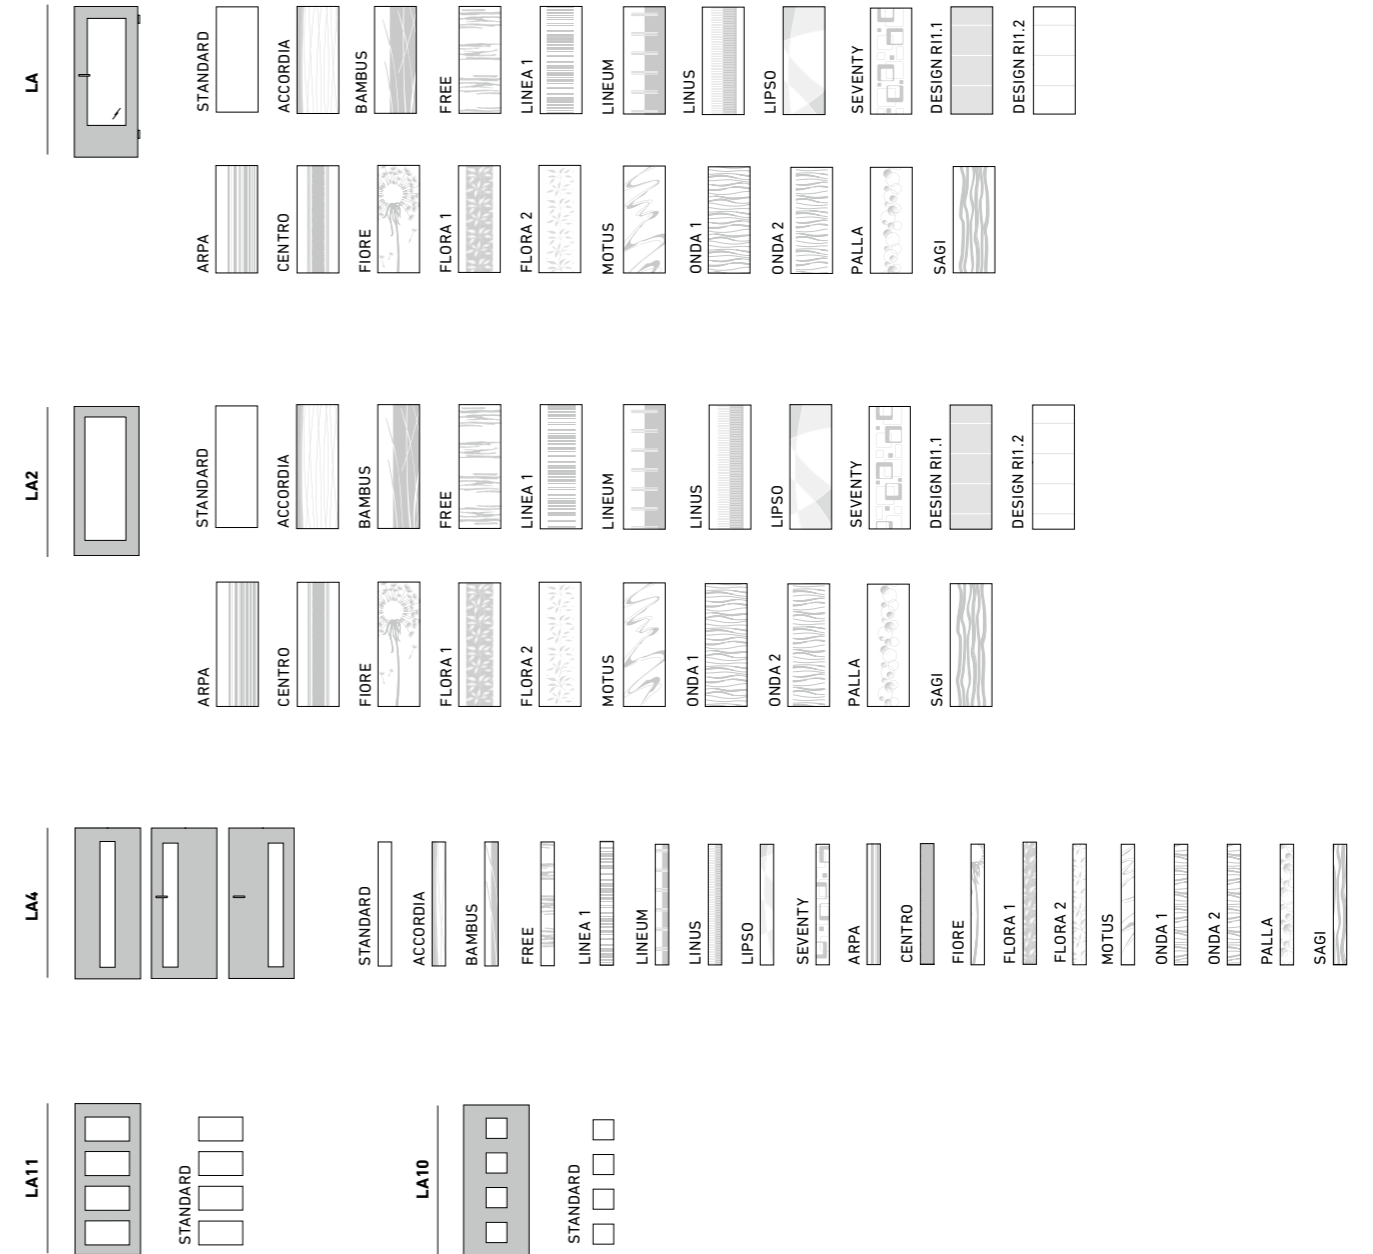

STANDARD-ORNAMENTGLAS | STANDARD PATTERNED GLASS

DESIGN-ORNAMENTGLAS | DESIGN PATTERNED GLASS

LICHTAUSSCHNITTGLÄSER
GLASS PANELS

GLASBEISPIELE
EXAMPLES OF GLASS

STANDARD-LICHTAUSSCHNITTGLÄSER ALS ORNAMENTGLAS
STANDARD PATTERNED GLASS PANELS