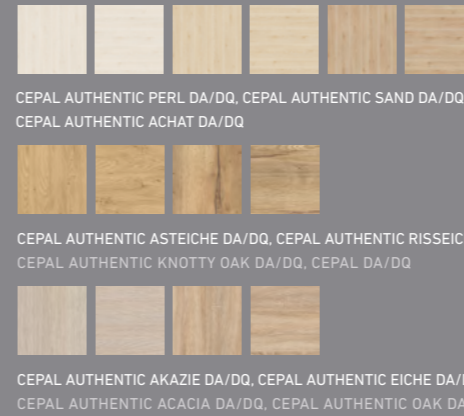

Gesamtübersicht NORMTÜREN-Programm

Overview of the STANDARD DOOR range

NORMTÜREN | STANDARD DOORS

OBERFLÄCHEN | FINISHES

TÜRKANTEN | EDGES

OBERFLÄCHEN | FINISHES

TÜRKANTEN | EDGES

MODERNE ORNAMENTGLÄSER | MODERN PATTERNED GLASS PANELS