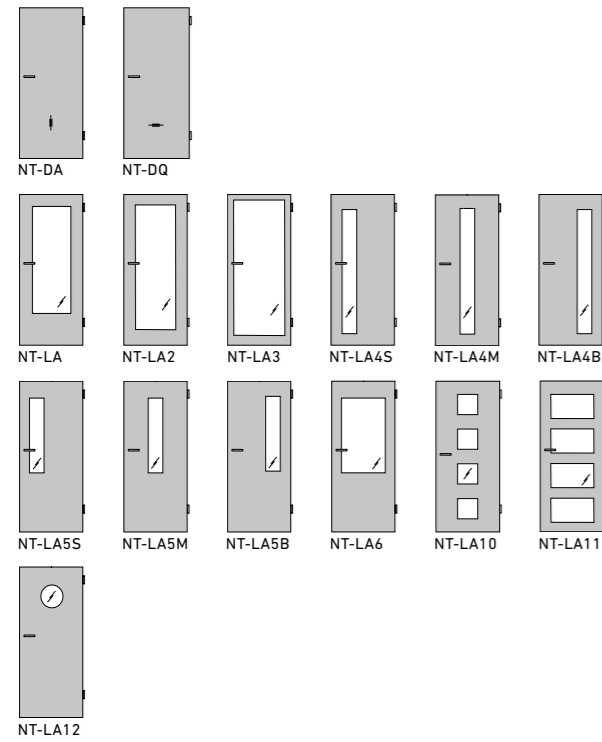

MODEL HINGE COMBINATION V 3420 WF FOR WOODEN FRAMES

MODEL HINGE COMBINATION V 4426 WF FOR WOODEN FRAMES

MODEL HINGE COMBINATION V 8026 WF FOR STEEL FRAMES

NORMTÜREN
PORTES STANDARD

SYLT
SYLT

CORONA
CORONA

-  **DQ** Strukturrichtung DQ quer
DQ texture direction horizontal
-  **DA** Strukturrichtung DA längs
DA texture direction vertical
-  **LA** Lichtausschnitt
Vision panel
-  **GG** Ganzglastür
All-glass door
-  **Strukturrichtung DQ quer**
DQ texture direction horizontal
-  **Strukturrichtung DA längs**
DA texture direction vertical