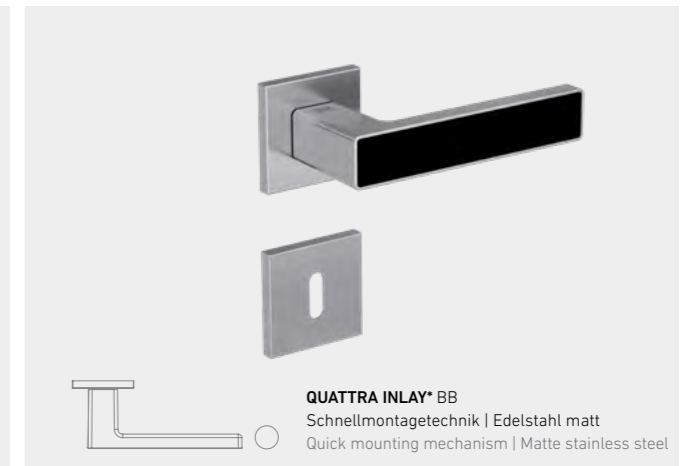

TOP MONO

GARANT

Griffwerk

TOP

MONO

   <p>MONO BB Schnellmontagetechnik Graphitschwarz Quick mounting mechanism Graphite black</p>	   <p>MONO BB Schnellmontagetechnik Edelstahl matt Quick mounting mechanism Matte stainless steel</p>
   <p>smart2lock by GRIFFWERK</p> <p>MONO Schnellmontagetechnik Graphitschwarz Quick mounting mechanism Graphite black</p>	   <p>smart2lock by GRIFFWERK</p> <p>MONO Schnellmontagetechnik Edelstahl matt Quick mounting mechanism Matte stainless steel</p>
   <p>MONO GGT Glastürbeschlag PURISTO S Graphitschwarz Glass door fittings Graphite black</p>	   <p>MONO GGT Glastürbeschlag PURISTO S Edelstahl matt Glass door fittings Matte stainless steel</p>
   <p>smart2lock by GRIFFWERK</p> <p>MONO GGT Glastürbeschlag PURISTO S Graphitschwarz Glass door fittings Graphite black</p>	   <p>smart2lock by GRIFFWERK</p> <p>MONO GGT Glastürbeschlag PURISTO S Edelstahl matt Glass door fittings Matte stainless steel</p>