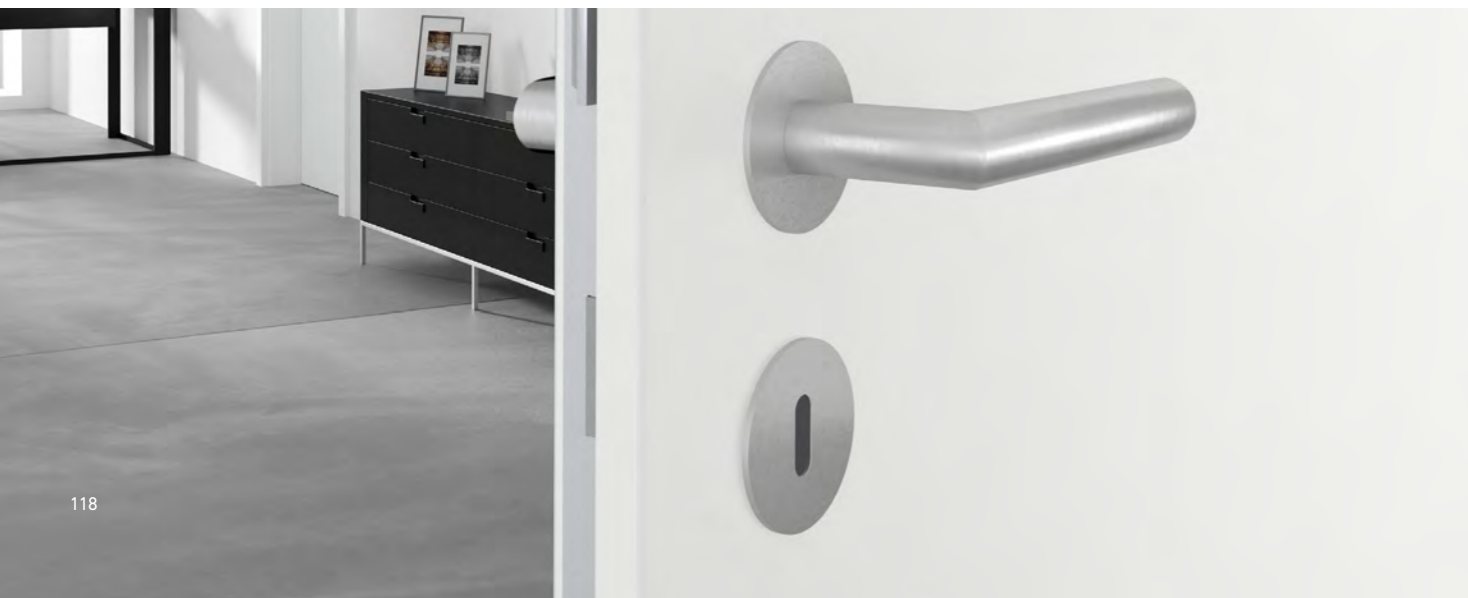

Gegenkasten  
Strike box

Gegenkasten Magnet  
Strike box magnet

Band (3-tlg.)  
Hinge (3 parts)

Objektschloss PZ  
Profile cylinder  
contract lock

RAVENNA mit Flach-Rosette | RAVENNA with flat rosette

QUADRAL-Inlay mit Flach-Rosette | QUADRAL-Inlay with flat rosette