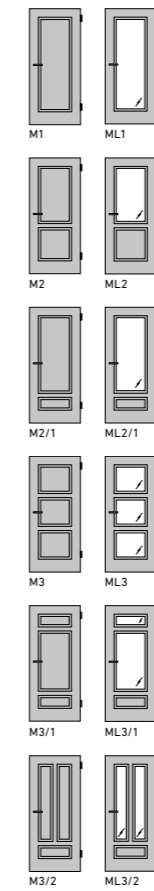

MILANO
MILANO