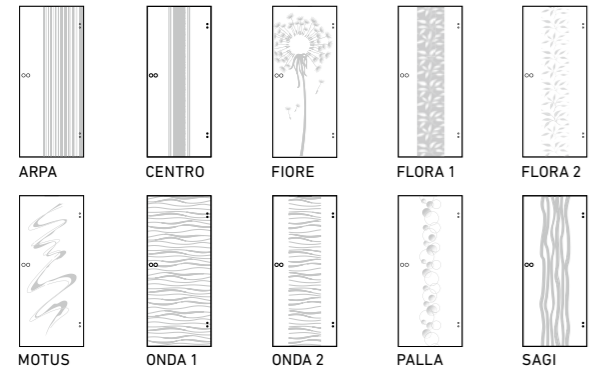

GANZGLASTÜREN DESIGN
FULL-GLASS DESIGN DOOR

LASER-VEREDELUNG | LASER REFINEMENT