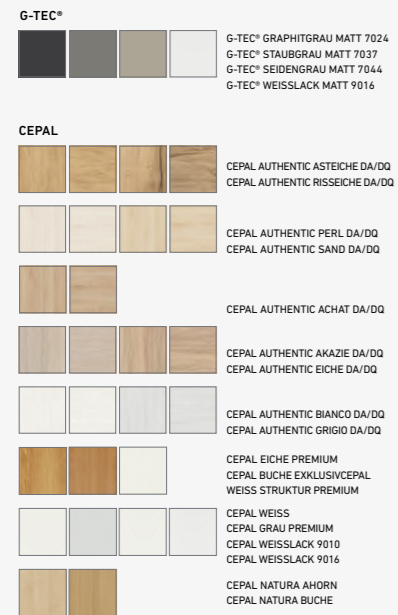

OBERFLÄCHEN | FINISHES