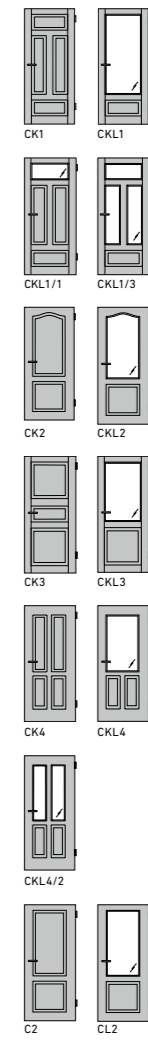

OBERFLÄCHEN | FINISHES

COMO
COMO