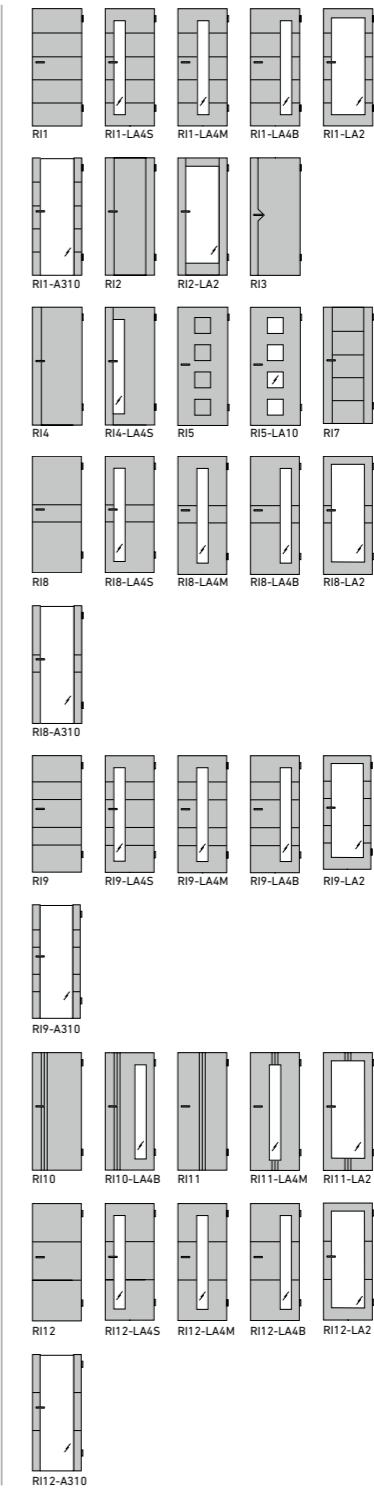

NORMTÜREN
STANDARD DOORS

OBERFLÄCHEN | FINISHES

SYLT
SYLT

OBERFLÄCHEN | FINISHES

AMRUM
AMRUM

AURA
AURA

- nicht erhältlich in CePaL DQ
  not available in CePaL DQ
- △ nur erhältlich in CePaL DQ
  only available in CePaL DQ
- nicht erhältlich in G-TEC®
  not available in G-TEC®
- DQ Strukturrichtung DQ quer
  Horizontal DQ texture orientation
- DA Strukturrichtung DA längs
  Vertical DA texture orientation
- LA Lichtausschnitt
  Glass panel
- GG Ganzglastür
  Full-glass door
- ≡ Strukturrichtung DQ quer
  Texture orientation DQ
- || Strukturrichtung DA längs
  Texture orientation DA

CORONA
CORONA

OBERFLÄCHEN | FINISHES

MILANO
MILANO

RIVA
RIVA

OBERFLÄCHEN | FINISHES

COMO
COMO

PARMA
PARMA