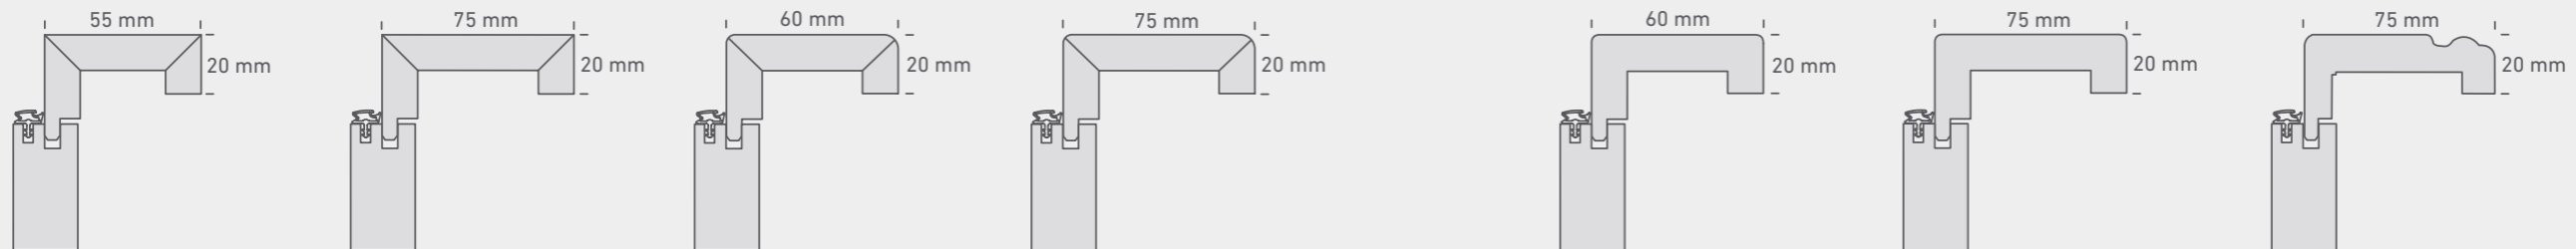

Bekleidungen machen den Unterschied

Architraves make all the difference

Gestalten Sie die Optik Ihrer Türen durch die Wahl der Bekleidung!
Design the look of your doors with architraves of your choice!

ZARGE ECKIG 55/20 mm

SQUARE ARCHITRAVE
55/20 mm

WEISSLACK 9010

WEISSLACK 9016

WEISS GRUNDIERT

SCHICHSTOFF

ZARGE ECKIG 75/20 mm

SQUARE ARCHITRAVE
75/20 mm

WEISSLACK 9010

WEISSLACK 9016

ZARGE RUND 60/20 mm

ROUNDED ARCHITRAVE
60/20 mm

WEISSLACK 9010

CEPAL

DEKOR

ZARGE RUND 75/20 mm

ROUNDED ARCHITRAVE
75/20 mm

WEISSLACK 9010

CEPAL

ZARGE KLEINE RUNDKANTE 60/20 mm

SMALL ROUNDED
ARCHITRAVE
60/20 mm

WEISSLACK 9016

G-TEC®

CHK

ZARGE KLEINE RUNDKANTE 75/20 mm

SMALL ROUNDED
ARCHITRAVE
75/20 mm

WEISSLACK 9016

ZARGE PROFILIERT 75/20 mm

PROFILED ARCHITRAVE
75/20 mm

WEISSLACK 9010

WEISSLACK 9016