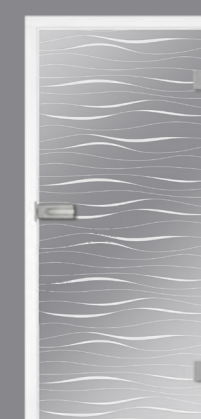

Designglas für Ganzglastüren

Design glass for full-glass doors

Transparenz mit edlem Charakter.
Transparency with an exquisite character.

SIEBDRUCK-VEREDELUNG | SILK-SCREEN REFINEMENT

LASER-VEREDELUNG | LASER REFINEMENT

ONDA 1

Weitere Produktvarianten finden Sie in unserer praktischen Themenkurzbroschüre-GGT-Fast unter www.garant.de oder bei Ihrem Fachhändler vor Ort.

For other models, please see our handy Themes-Short-Brochure-GGT-Fast at www.garant.de or visit your local specialist retailer.

GARANT-DESIGNVERBUND
Designglasmotive als Ganzglastür und Lichtausschnittgläser erhältlich.

GARANT DESIGN COMPOUND
Ornamental glass available as full-glass doors or glass panels.