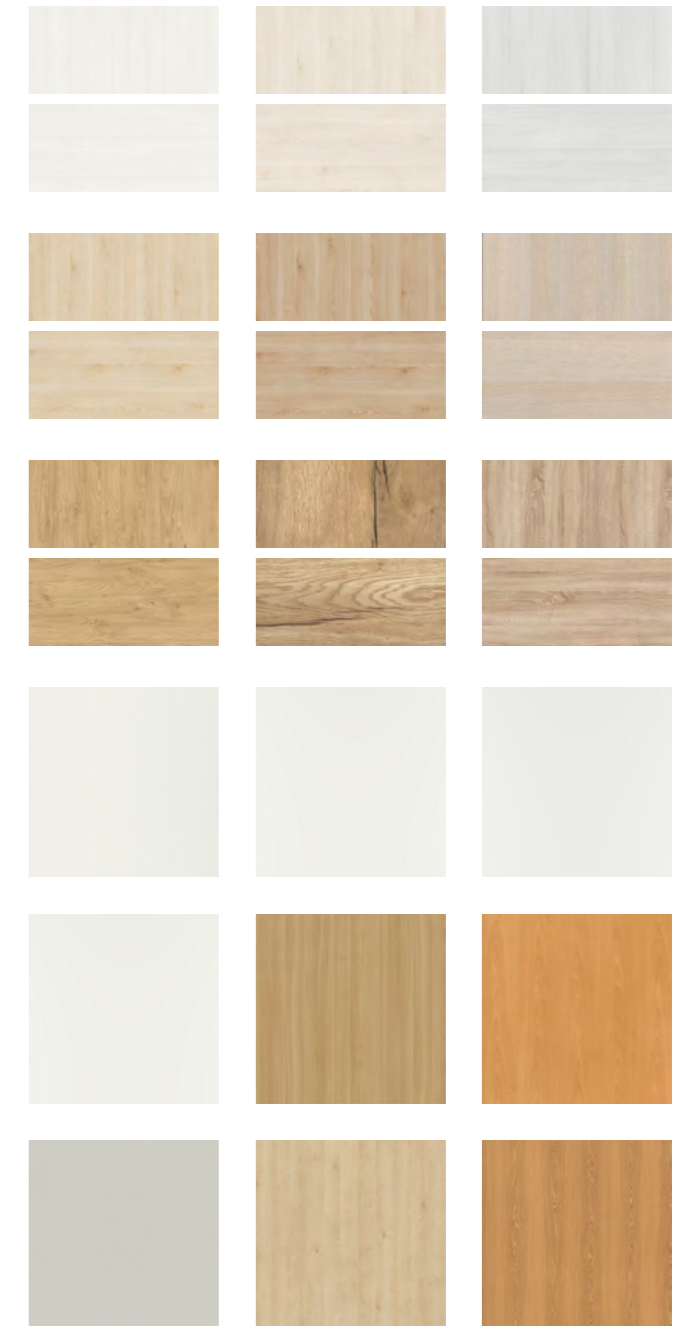

CePaL – Garantiert alltagstauglich

CePaL – Decidedly fit for everyday use

Weil es auch bei Türen auf die Ausstrahlung ankommt:
Unsere CePaL-Türen für die harmonische Inszenierung von Tür und Raum.

Because charisma also matters for doors:
Our CePaL doors for a harmonious orchestration of door and room.

Oberflächendetails: Seite 50/51
Finishes details: page 50/51