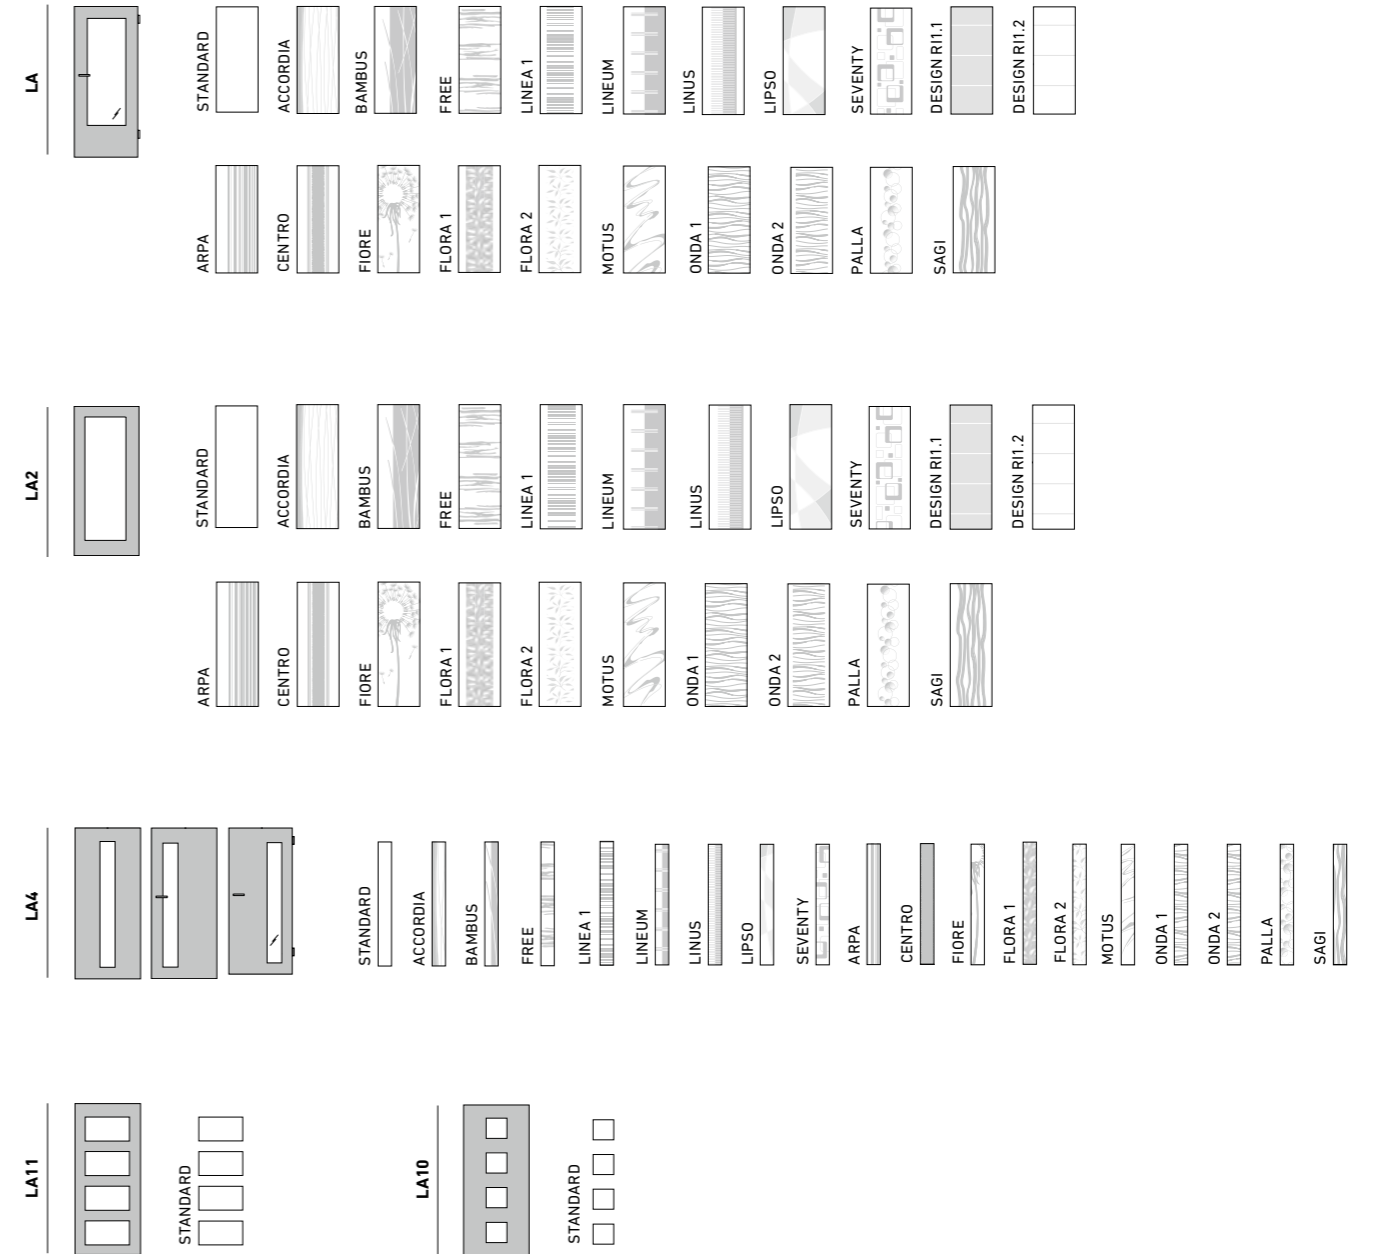

LICHTAUSSCHNITTGLÄSER
GLASS PANELS