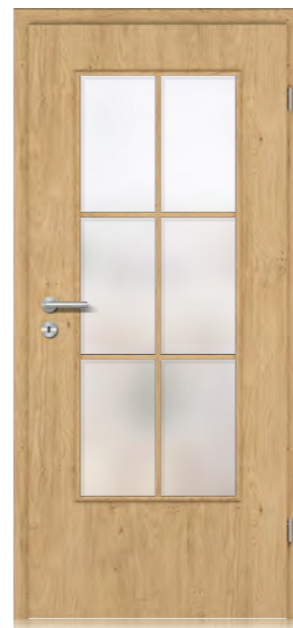

### QUERSCHNITT | CROSS SECTION

RUNDKANTE | ROUNDED EDGE

Lichtausschnitt-Türen

geschlossene Türen

<b>MODELL</b>	<b>1</b> NORMTÜR NT-DQ
<b>OBERFLÄCHE</b>	CePaL Authentic Asteiche
<b>GLAS</b>	-
<b>ZARGE</b>	R1
<b>BESCHLAG</b>	RAVENNA, Standard-Rosette
<b>MODEL</b>	STANDARD DOOR NT-DQ
<b>FINISH</b>	CePaL authentic knotty oak
<b>GLASS</b>	-
<b>FRAME</b>	R1
<b>HARDWARE</b>	RAVENNA, standard rosette