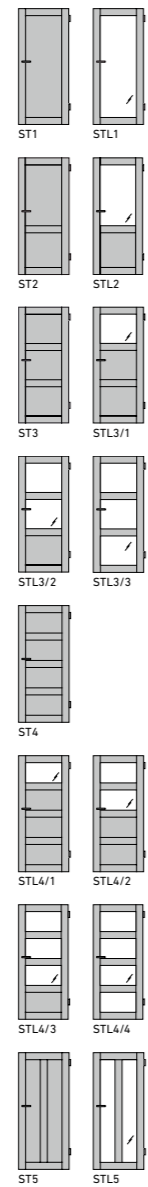

NORMTÜREN  
STANDARD DOORS

OBERFLÄCHEN | FINISHES

SYLT  
SYLT

OBERFLÄCHEN | FINISHES

AMRUM  
AMRUM

AURA  
AURA

- nicht erhältlich in CePaL DQ  
not available in CePaL DQ
- △ nur erhältlich in CePaL DQ  
only available in CePaL DQ
- nicht erhältlich in G-TEC®  
not available in G-TEC®
- DQ Strukturrichtung DQ quer  
Horizontal DQ texture orientation
- DA Strukturrichtung DA längs  
Vertical DA texture orientation
- LA Lichtausschnitt  
Glass panel
- GG Ganzglastür  
Full-glass door
- ≡ Strukturrichtung DQ quer  
Texture orientation DQ
- || Strukturrichtung DA längs  
Texture orientation DA