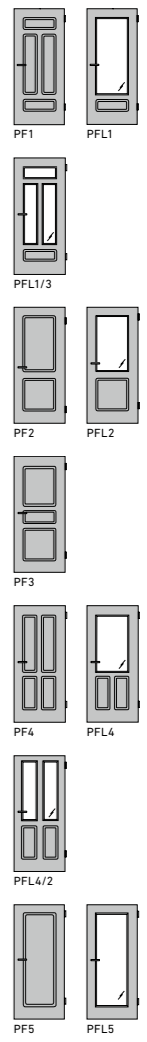

PARMA
PARMA