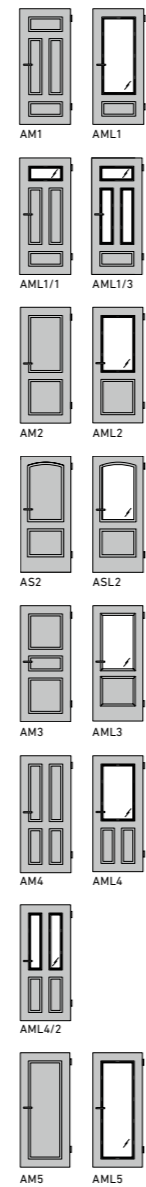

NORMTÜREN  
STANDARD DOORS

OBERFLÄCHEN | FINISHES

SYLT  
SYLT

OBERFLÄCHEN | FINISHES

AMRUM  
AMRUM

AURA  
AURA

- nicht erhältlich in CePaL DQ  
not available in CePaL DQ
- △ nur erhältlich in CePaL DQ  
only available in CePaL DQ
- nicht erhältlich in G-TEC®  
not available in G-TEC®
- DQ Strukturrichtung DQ quer  
Horizontal DQ texture orientation
- DA Strukturrichtung DA längs  
Vertical DA texture orientation
- LA Lichtausschnitt  
Glass panel
- GG Ganzglastür  
Full-glass door
- ≡ Strukturrichtung DQ quer  
Texture orientation DQ
- || Strukturrichtung DA längs  
Texture orientation DA