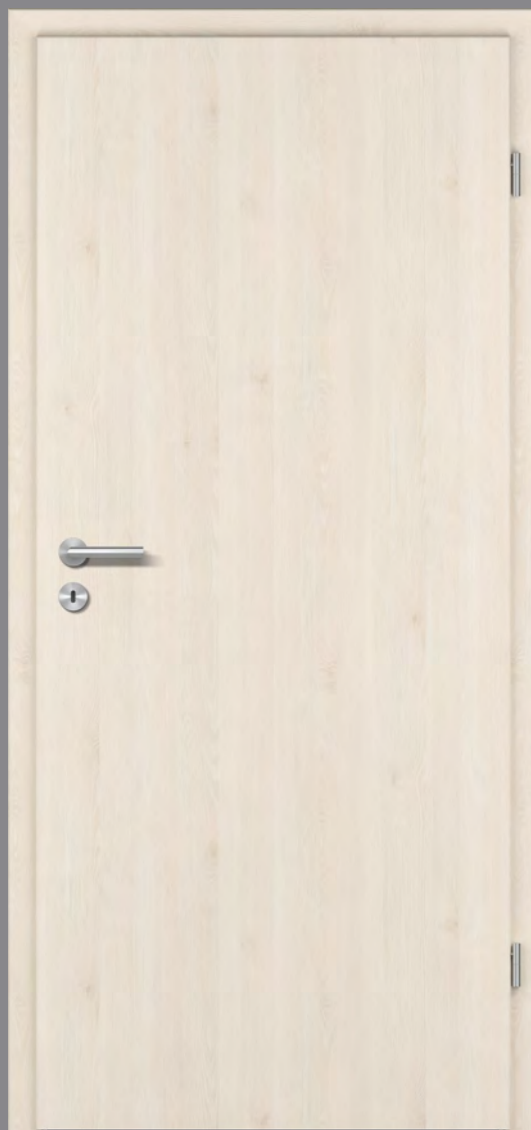

NORMTÜREN

CePaL Authentic Perl, Sand und Achat

Für mehr (Holz-) Gefühl For more (wood) feel

Die neuen Oberflächen faszinieren durch eine lebendige Holzoptik mit besonderer Haptik.
The new finishes fascinate with their vibrant wooden look and special feel.

QUERSCHNITT | CROSS SECTION

RUNDKANTE | ROUNDED EDGE

Lichtausschnitt-Türen

geschlossene Türen