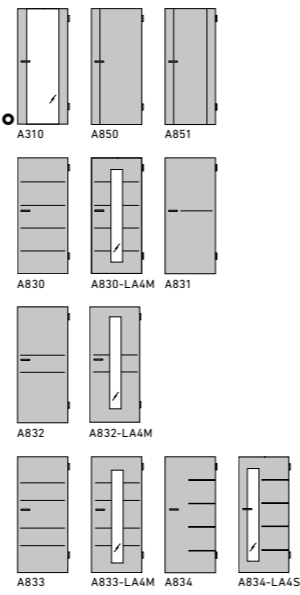

NORMTÜREN
STANDARD DOORS

OBERFLÄCHEN | FINISHES

SYLT
SYLT

OBERFLÄCHEN | FINISHES

AMRUM
AMRUM

AURA
AURA

- nicht erhältlich in CePaL DQ
  not available in CePaL DQ
- △ nur erhältlich in CePaL DQ
  only available in CePaL DQ
- nicht erhältlich in G-TEC®
  not available in G-TEC®
- DQ Strukturrichtung DQ quer
  Horizontal DQ texture orientation
- DA Strukturrichtung DA längs
  Vertical DA texture orientation
- LA Lichtausschnitt
  Glass panel
- GG Ganzglastür
  Full-glass door
- ≡ Strukturrichtung DQ quer
  Texture orientation DQ
- || Strukturrichtung DA längs
  Texture orientation DA

CORONA
CORONA

OBERFLÄCHEN | FINISHES

MILANO
MILANO

RIVA
RIVA

OBERFLÄCHEN | FINISHES

COMO
COMO

PARMA
PARMA