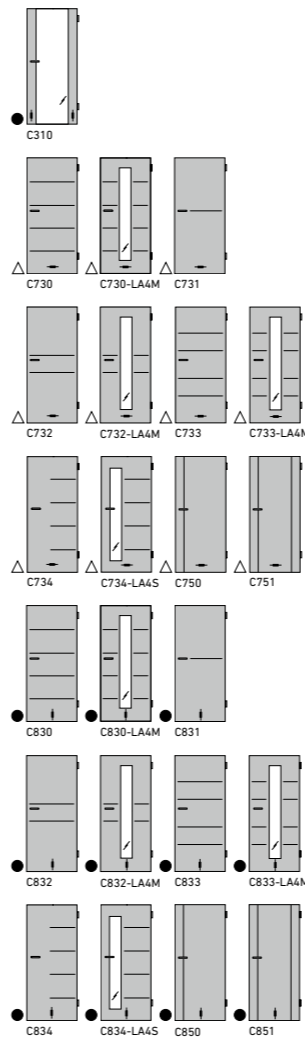

CORONA
CORONA