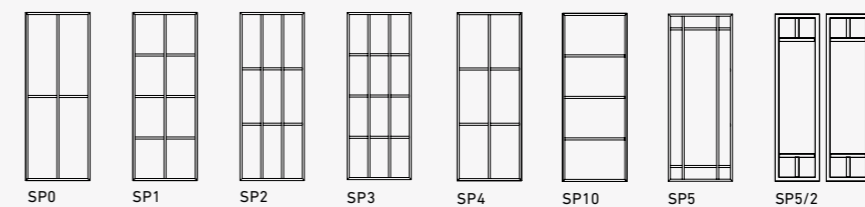

DESIGN-ORNAMENTGLÄSER  
ORNAMENTAL DESIGN GLASS

- LIGNO
- PETALI
- PANNO
- WOOD1-DA
- WOOD1-DQ
- WOOD2-DA
- WOOD2-DQ

SPROSSENRAHMEN  
MUNTIN FRAMES