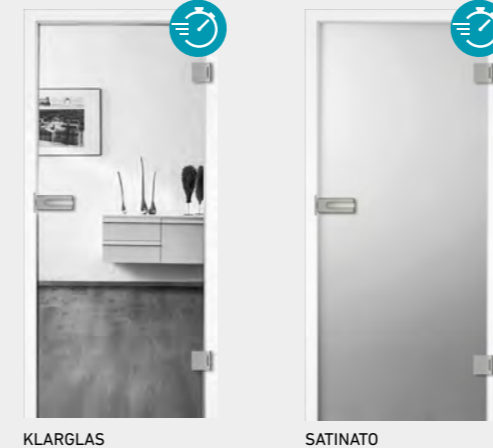

### STANDARD-ORNAMENTGLAS | STANDARD ORNAMENTAL GLASS

CHINCHILLA WEISS  
 CHINCHILLA WHITE

MASTERLIGNE

MASTERPOINT

MASTERCARRÉ

KLARGLAS  
 GLASS CLAIR

SATINATO

Schnell lieferbar als Ganzglas-Drehtür u. Ganzglas-Schiebetür  
 Fast delivery as full-glass swivel door or full-glass sliding door