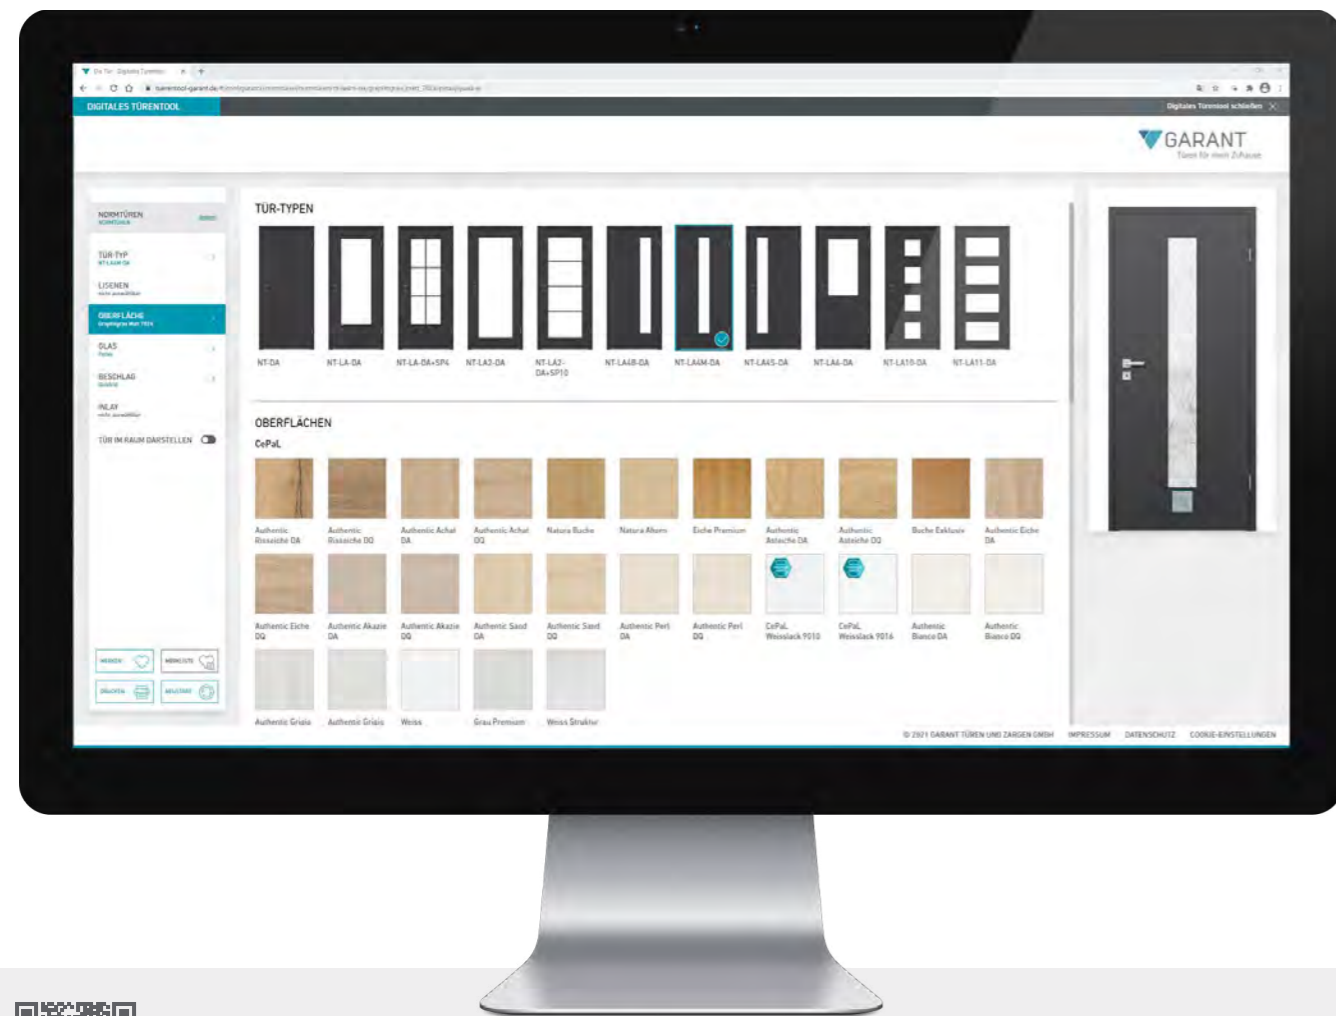

# DieTÜR – Digitales Türentool

### BEQUEM WUNSCHTÜR KONFIGURIEREN

In einer Türenaustellung ist nur für eine bestimmte Anzahl an Modellen Platz. Nicht alle Varianten einer Tür können gezeigt werden. Um diese Lücke zu schließen, haben wir das Online-Tool „DieTÜR“ entwickelt. Hierüber haben Sie Zugriff auf über 50.000 Kombinationen einer Tür – und mit jedem Update werden es mehr. Ein Highlight bietet die Funktion „Tür im Raum darstellen“. So kann sich der Kunde seine Wunschtür besser in seinem Haus vorstellen.

Außerdem kann er seine Wunschliste samt QR-Code ausdrucken und damit zu Ihnen in den Fachhandel gehen. Vor Ort scannen Sie einfach den QR-Code und wissen sofort, was der Kunde möchte.

QR-CODE AUF DEN FOLGSEITEN SCANNEN UND EINFACH SELBST KOMBINIEREN