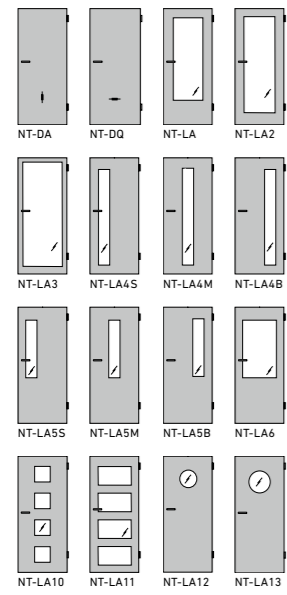

NORMTÜREN
STANDARD DOORS