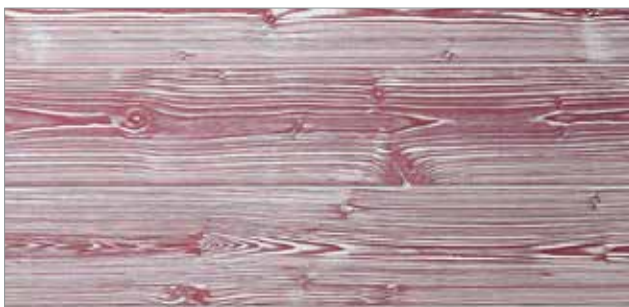

Nord. Fichte Mixcapp