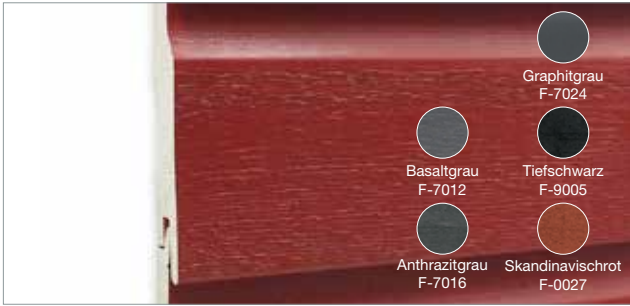

AUSSENVERSCHALUNG HOLZ

Nord. Fichte Alpalame rubinrot