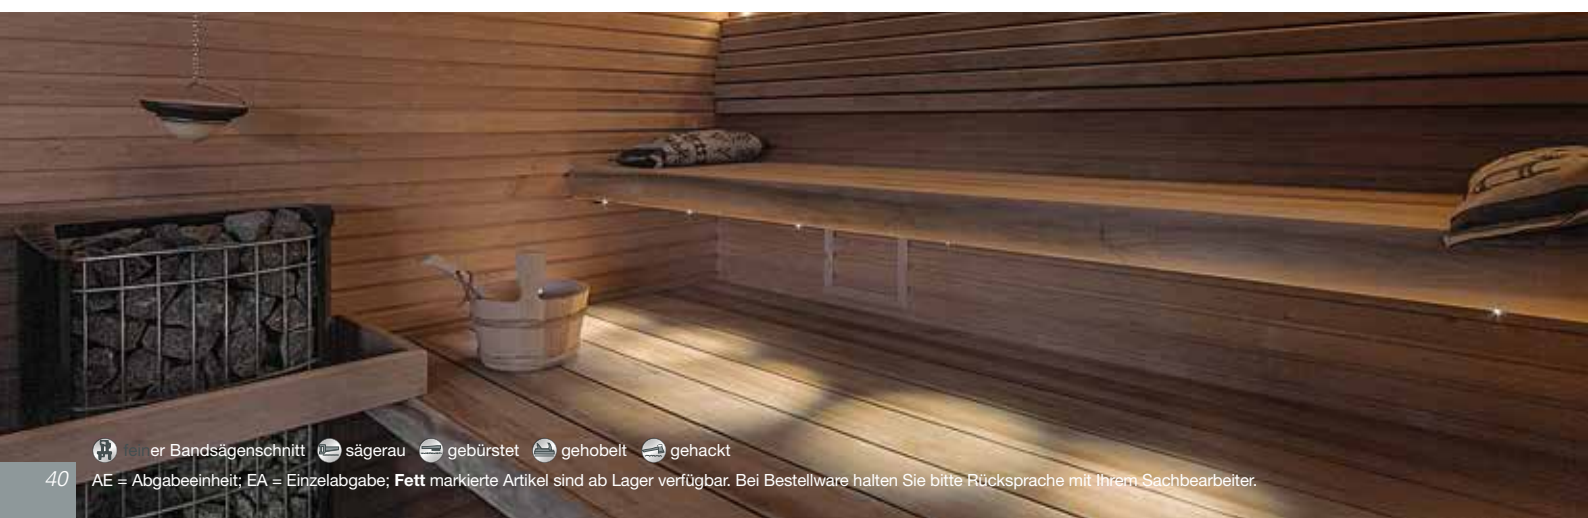

ERLE

Profil	Behandlung	Artikelnummer	Dimension	Länge	Qualität	Oberfläche	AE
Saunabankklatten 		0355703520-040	28 x 65 mm	2,40 m	Premium	roh	EA
		0355703520-060	28 x 65 mm	3,00 m	Premium	roh	EA
Saunabankklatten 		0355703530-040	28 x 90 mm	2,40 m	Premium	roh	EA
		0355703530-060	28 x 90 mm	3,00 m	Premium	roh	EA
Profilbrett 4s-N+F 		0355703540-020	15 x 125 mm	1,80 m	Premium	roh	EA
		0355703540-030	15 x 125 mm	2,10 m	Premium	roh	EA
		0355703540-040	15 x 125 mm	2,40 m	Premium	roh	EA

THERMO ESPE

Profil	Behandlung	Artikelnummer	Dimension	Länge	Qualität	Oberfläche	AE
Saunabankklatten 		0355703600-040	28 x 90 mm	2,40 m	Premium	roh	EA
		0355703600-060	28 x 90 mm	3,00 m	Premium	roh	EA
Profilbrett 4s-N+F 		0355703610-020	15 x 125 mm	1,80 m	Premium	roh	EA
		0355703610-030	15 x 125 mm	2,10 m	Premium	roh	EA
		0355703610-040	15 x 125 mm	2,40 m	Premium	roh	EA

THERMO FICHTE

Profil	Behandlung	Artikelnummer	Dimension	Länge	Qualität	Oberfläche	AE
Profilbrett 4s-N+F 		0355703700-040	15 x 90 mm	2,40 m	Premium	roh	EA
		0355703700-060	15 x 90 mm	3,00 m	Premium	roh	EA

Achtung: Bei Kleinmengen (Bestellware) fällt eine Kommissionspauschale an!