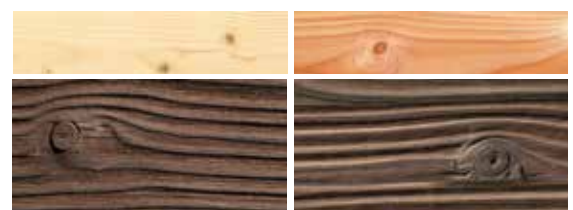

Europäische Douglasie

Nordische Fichte