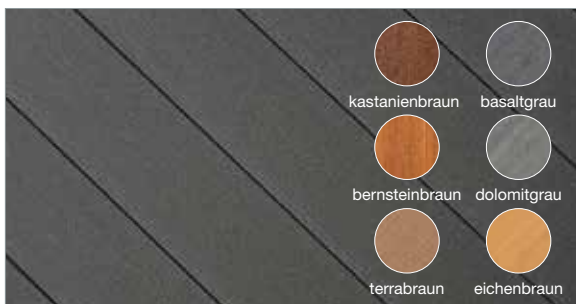

Natur in Form Die Exklusive, basaltgrau

Typ	Farbe	Oberfläche	Seitenfläche	Artikelnummer	Abmessungen in mm	VPE
Die Exklusive „large“	basaltgrau	strukturiert	genutet	0708133801	3000 x 245 x 21	EA
	basaltgrau	strukturiert	genutet	0708133901	4000 x 245 x 21	EA
	basaltgrau	strukturiert	genutet	0708134001	5000 x 245 x 21	EA
	basaltgrau	strukturiert	genutet	0708134101	6000 x 245 x 21	EA
	bernsteinbraun	strukturiert	genutet	0708132601	3000 x 245 x 21	EA
	bernsteinbraun	strukturiert	genutet	0708132701	4000 x 245 x 21	EA
	bernsteinbraun	strukturiert	genutet	0708132801	5000 x 245 x 21	EA
	bernsteinbraun	strukturiert	genutet	0708132901	6000 x 245 x 21	EA
	dolomitgrau	strukturiert	genutet	0708133401	3000 x 245 x 21	EA
	dolomitgrau	strukturiert	genutet	0708133501	4000 x 245 x 21	EA
	dolomitgrau	strukturiert	genutet	0708133601	5000 x 245 x 21	EA
	dolomitgrau	strukturiert	genutet	0708133701	6000 x 245 x 21	EA
	eichenbraun	strukturiert	genutet	0708132201	3000 x 245 x 21	EA
	eichenbraun	strukturiert	genutet	0708132301	4000 x 245 x 21	EA
	eichenbraun	strukturiert	genutet	0708132401	5000 x 245 x 21	EA
	eichenbraun	strukturiert	genutet	0708132501	6000 x 245 x 21	EA
	kastanienbraun	strukturiert	genutet	0708133001	3000 x 245 x 21	EA
	kastanienbraun	strukturiert	genutet	0708133101	4000 x 245 x 21	EA
	kastanienbraun	strukturiert	genutet	0708133201	5000 x 245 x 21	EA
	kastanienbraun	strukturiert	genutet	0708133301	6000 x 245 x 21	EA
	lavagrau	strukturiert	genutet	0708131801	3000 x 245 x 21	EA
	lavagrau	strukturiert	genutet	0708131901	4000 x 245 x 21	EA
	lavagrau	strukturiert	genutet	0708132001	5000 x 245 x 21	EA
	lavagrau	strukturiert	genutet	0708132101	6000 x 245 x 21	EA
	terrabraun	strukturiert	genutet	0708131401	3000 x 245 x 21	EA
	terrabraun	strukturiert	genutet	0708131501	4000 x 245 x 21	EA
	terrabraun	strukturiert	genutet	0708131601	5000 x 245 x 21	EA
	terrabraun	strukturiert	genutet	0708131701	6000 x 245 x 21	EA