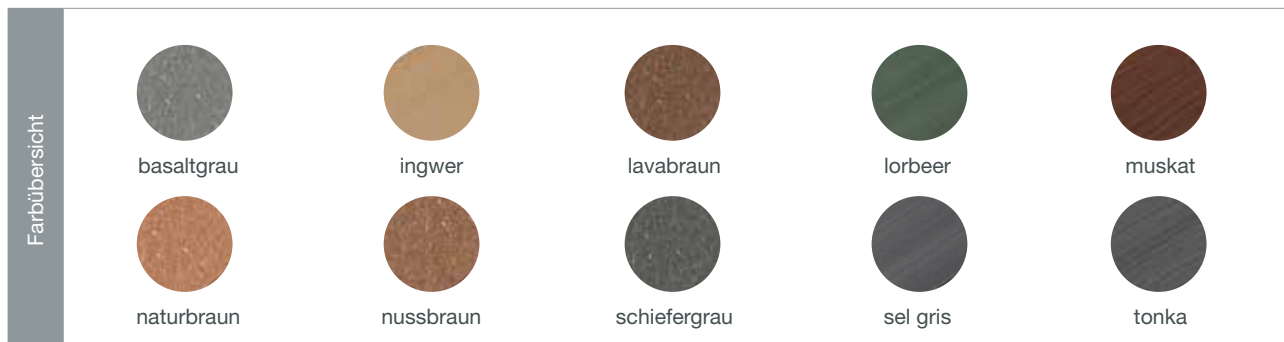

megawood® Konstruktionsbohle

Durch die innovative Kombination aus Holz und Polymeren ist ein widerstands- und recyclingfähiges Produkt entstanden. megawood ist recycelbar und zeichnet sich durch eine hohe Lebensdauer aus.

Typ	Farbe	Oberfläche	Artikelnummer	Abmessungen in mm	VPE
Konstruktionsbohle 	basaltgrau	4-seitig glatt gebürstet	0704742000	3600 x 112 x 40	EA
	ingwer	4-seitig glatt gebürstet	0704752701	3600 x 112 x 40	EA
	lavabraun	4-seitig glatt gebürstet	0704702300	3600 x 112 x 40	EA
	lorbeer	4-seitig glatt gebürstet	0704752901	3600 x 112 x 40	EA
	muskat	4-seitig glatt gebürstet	0704753001	3600 x 112 x 40	EA
	naturbraun	4-seitig glatt gebürstet	0704708800	3600 x 112 x 40	EA
	nussbraun	4-seitig glatt gebürstet	0704702100	3600 x 112 x 40	EA
	schiefergrau	4-seitig glatt gebürstet	0704702200	3600 x 112 x 40	EA
	sel gris	4-seitig glatt gebürstet	0704752801	3600 x 112 x 40	EA
	tonka	4-seitig glatt gebürstet	0704753101	3600 x 112 x 40	EA
Konstruktionsbohle 	basaltgrau	4-seitig glatt gebürstet	0704745400	4200 x 145 x 40	EA
	ingwer	4-seitig glatt gebürstet	0704753201	4200 x 145 x 40	EA
	lavabraun	4-seitig glatt gebürstet	0704745600	4200 x 145 x 40	EA
	lorbeer	4-seitig glatt gebürstet	0704753401	4200 x 145 x 40	EA
	muskat	4-seitig glatt gebürstet	0704753501	4200 x 145 x 40	EA
	naturbraun	4-seitig glatt gebürstet	0704745300	4200 x 145 x 40	EA
	nussbraun	4-seitig glatt gebürstet	0704745200	4200 x 145 x 40	EA
	schiefergrau	4-seitig glatt gebürstet	0704745500	4200 x 145 x 40	EA
	sel gris	4-seitig glatt gebürstet	0704753301	4200 x 145 x 40	EA
	tonka	4-seitig glatt gebürstet	0704753601	4200 x 145 x 40	EA