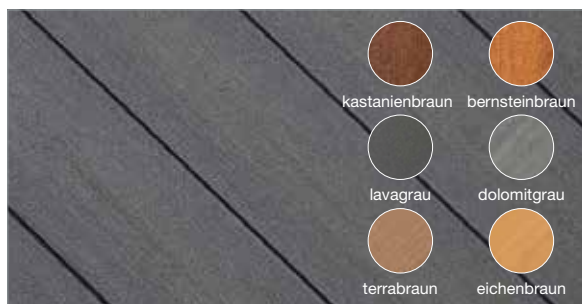

Natur in Form Terrassenbelag Die Exklusive „large“, 21 x 245 mm, basaltgrau