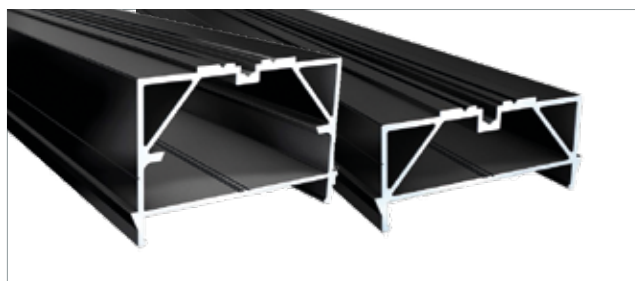

Aluminium Unterkonstruktion ALUC-S / L schwarz eloxiert

Verbinder für ALUC-L und -S

Eck-Verbinder für ALUC-S / L

Isostep Aluschiene mit integr. Gummigranulateinlage

TWIXT / BIG Isostep CLIP

Kombi-Eckverbinder für TWIXT- und BIG-Isostep