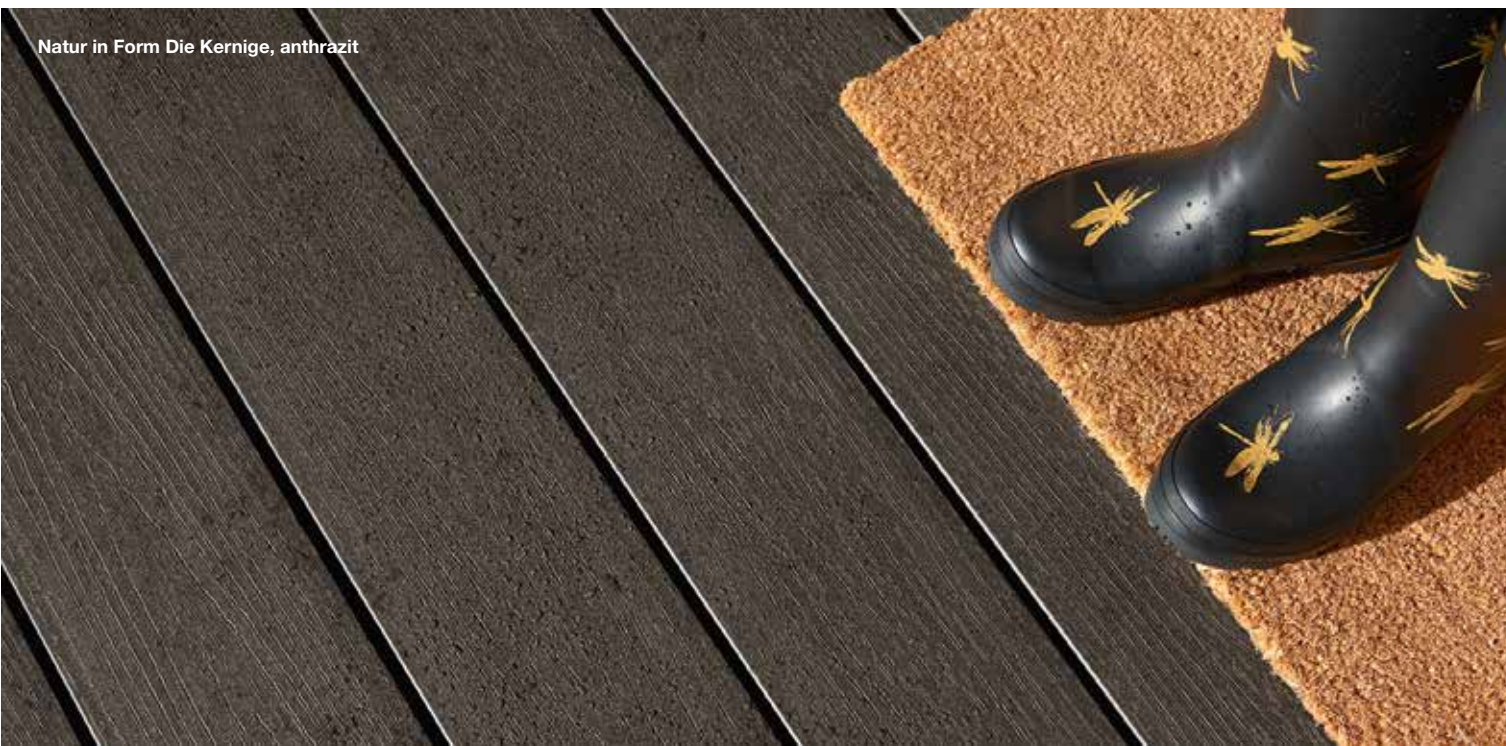

Natur in Form Die Kernige, anthrazit