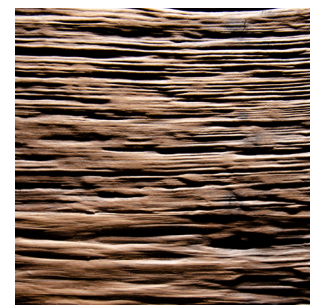

2511 - BLOCKWOOD

Produktbeschreibung:

2511 Blockwood erinnert an die Oberfläche tief strukturierten Treibholzes. Mit einer maximalen Verprägertiefe von 8,8 mm ist Blockwood die markanteste und tiefste aller authentischen Strukturen.

Produktaufbau:

2511 Blockwood ist eine im Verbund geprägte Reliefplatte mit speziell entwickelten Furnieraufbauten auf einem Spanplattenkern.

Einsatzbereiche:

Nur für den Innenbereich: Wand- und Thekenverkleidungen, Möbelfronten, Türdecks, Innenausbau allgemein.

Asteiche rustikal
Echtholz furnier

Eiche natur
Echtholz furnier

Altholz grau
Echtholz furnier

Eiche geräuchert
Echtholz furnier

Lärche geräuchert
Echtholz furnier

Mooreiche
Echtholz furnier

Schwarz
Alpi Furnier