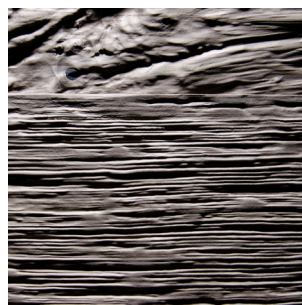

2511 - BLOCKWOOD

Produktbeschreibung:

2511 Blockwood erinnert an die Oberfläche tief strukturierten Treibholzes. Mit einer maximalen Verprägertiefe von 8,8 mm ist Blockwood die markanteste und tiefste aller authentischen Strukturen.

Produktaufbau:

2511 Blockwood ist eine im Verbund geprägte Reliefplatte mit speziell entwickelten Furnieraufbauten auf einem Spanplattenkern.

Einsatzbereiche:

Nur für den Innenbereich: Wand- und Thekenverkleidungen, Möbelfronten, Türdecks, Innenausbau allgemein.

Strukturbericht: Kein Strukturbericht

Erhältliche Stärken: 21 mm
Trägermaterial: Spanplatte / Sperrholz*
Oberfläche: roh, unlackiert

Dichte: ca. 900 kg/m³
Gewicht: ca. 19 kg/m²

Verprägung: einseitig
Tiefe der Verprägung: max. 8,8 mm

Asteiche rustikal
Echtholz furnier

Eiche natur
Echtholz furnier

Altholz grau
Echtholz furnier

Eiche geräuchert
Echtholz furnier

Lärche geräuchert
Echtholz furnier

Mooreiche
Echtholz furnier

Schwarz
Alpi Furnier